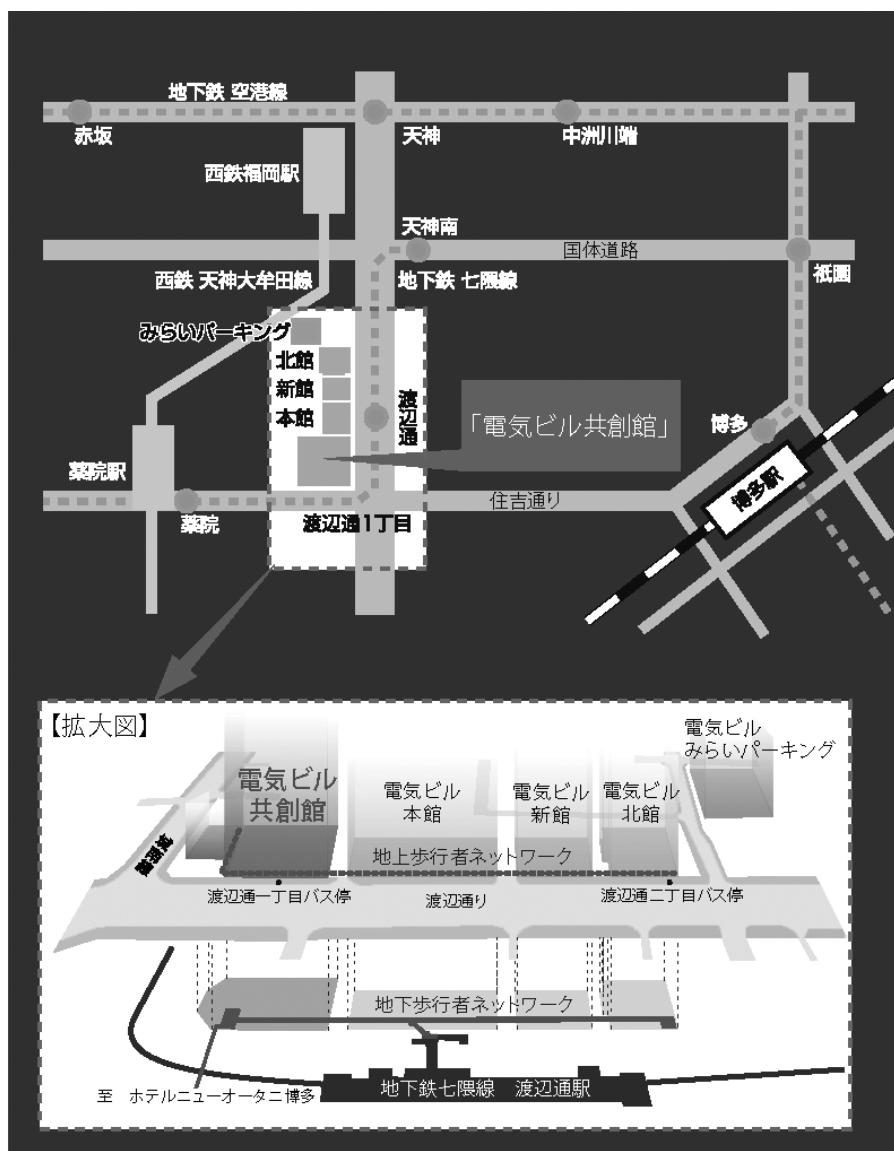

交通機関のご案内

〈2/24 (木)・25 (金)〉 電気ビル共創館 みらいホール&カンファレンス

※2/25 (日) のポストコンgressセミナーも同会場で開催いたします。

- 【バス】 JR博多駅バス停Aより乗車→渡辺通1丁目降車すぐ
天神大丸前バス停4より乗車→渡辺通1丁目降車すぐ
- 【タクシー】 天神より5分・JR博多駅より7分・福岡空港より25分
- 【電車】 西鉄薬院駅より徒歩7分
- 【地下鉄】 七隈線 渡辺通駅 (電気ビル本館 B2Fへ直結)

会場案内図

みらいホール&カンファレンス 3F

みらいホール&カンファレンス 4F

みらいホール&カンファレンス 5F