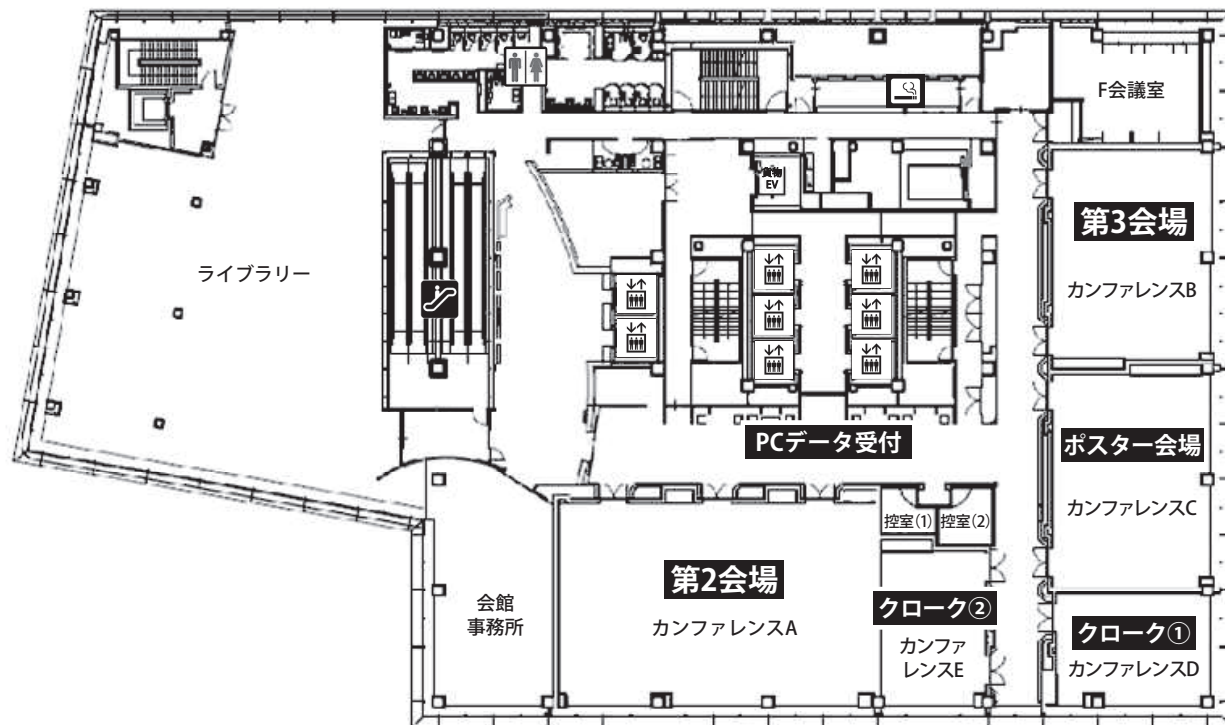

交通機関のご案内

〈2/24 (木)・25 (金)〉 電気ビル共創館 みらいホール&カンファレンス

※2/25 (日) のポストコンgressセミナーも同会場で開催いたします。

- 【バス】 JR博多駅バス停Aより乗車→渡辺通1丁目降車すぐ
天神大丸前バス停4より乗車→渡辺通1丁目降車すぐ
- 【タクシー】 天神より5分・JR博多駅より7分・福岡空港より25分
- 【電車】 西鉄薬院駅より徒歩7分
- 【地下鉄】 七隈線 渡辺通駅 (電気ビル本館 B2Fへ直結)

会場案内図

みらいホール&カンファレンス 3F

みらいホール&カンファレンス 4F

みらいホール&カンファレンス 5F