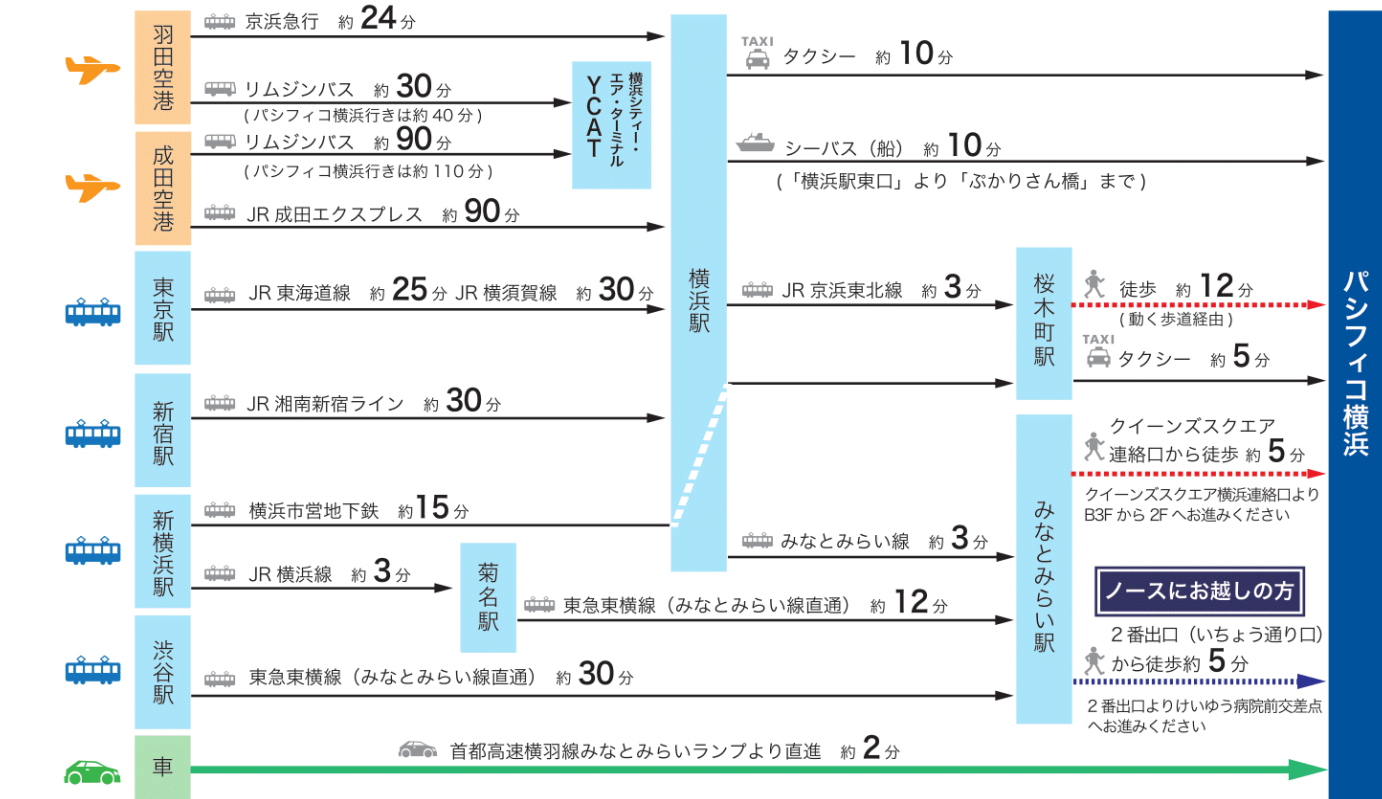

パシフィコ横浜 交通のご案内

〒220-0012 横浜市西区みなとみらい1-1-1 TEL: 045-221-2155

世界中から、国内各地から良好なアクセス！

都心から **30分**
 みなとみらい駅から
 徒歩 **5分**

東京国際空港(羽田)から約 **30分**
 成田国際空港から約 **100分**
 新横浜駅から約 **20分**
 首都高速横羽線みなとみらいランプより約 **2分**

- P1** みなとみらい公共駐車場 ¥270 / 30分 7:00 ~ 24:00 (出庫は24時間可)
- P2** 臨港パーク駐車場 ¥250 / 30分 8:00 ~ 21:00
- P3** バス・大型駐車場 ¥500 / 30分 0:00 ~ 24:00 (入出庫は7:00 ~ 22:00 予約制)
- P4** ノース駐車場 ¥270 / 30分 7:00 ~ 24:00 (出庫は24時間可)

※ご利用施設により、実際の所要時間は異なります。ご来場の際は余裕を持ってお越しください。
 ※乗り換え時間は含まれておりません。また道路状況等により所要時間が異なります。
 ※現在、整備中または開業前の施設等も記載しております。