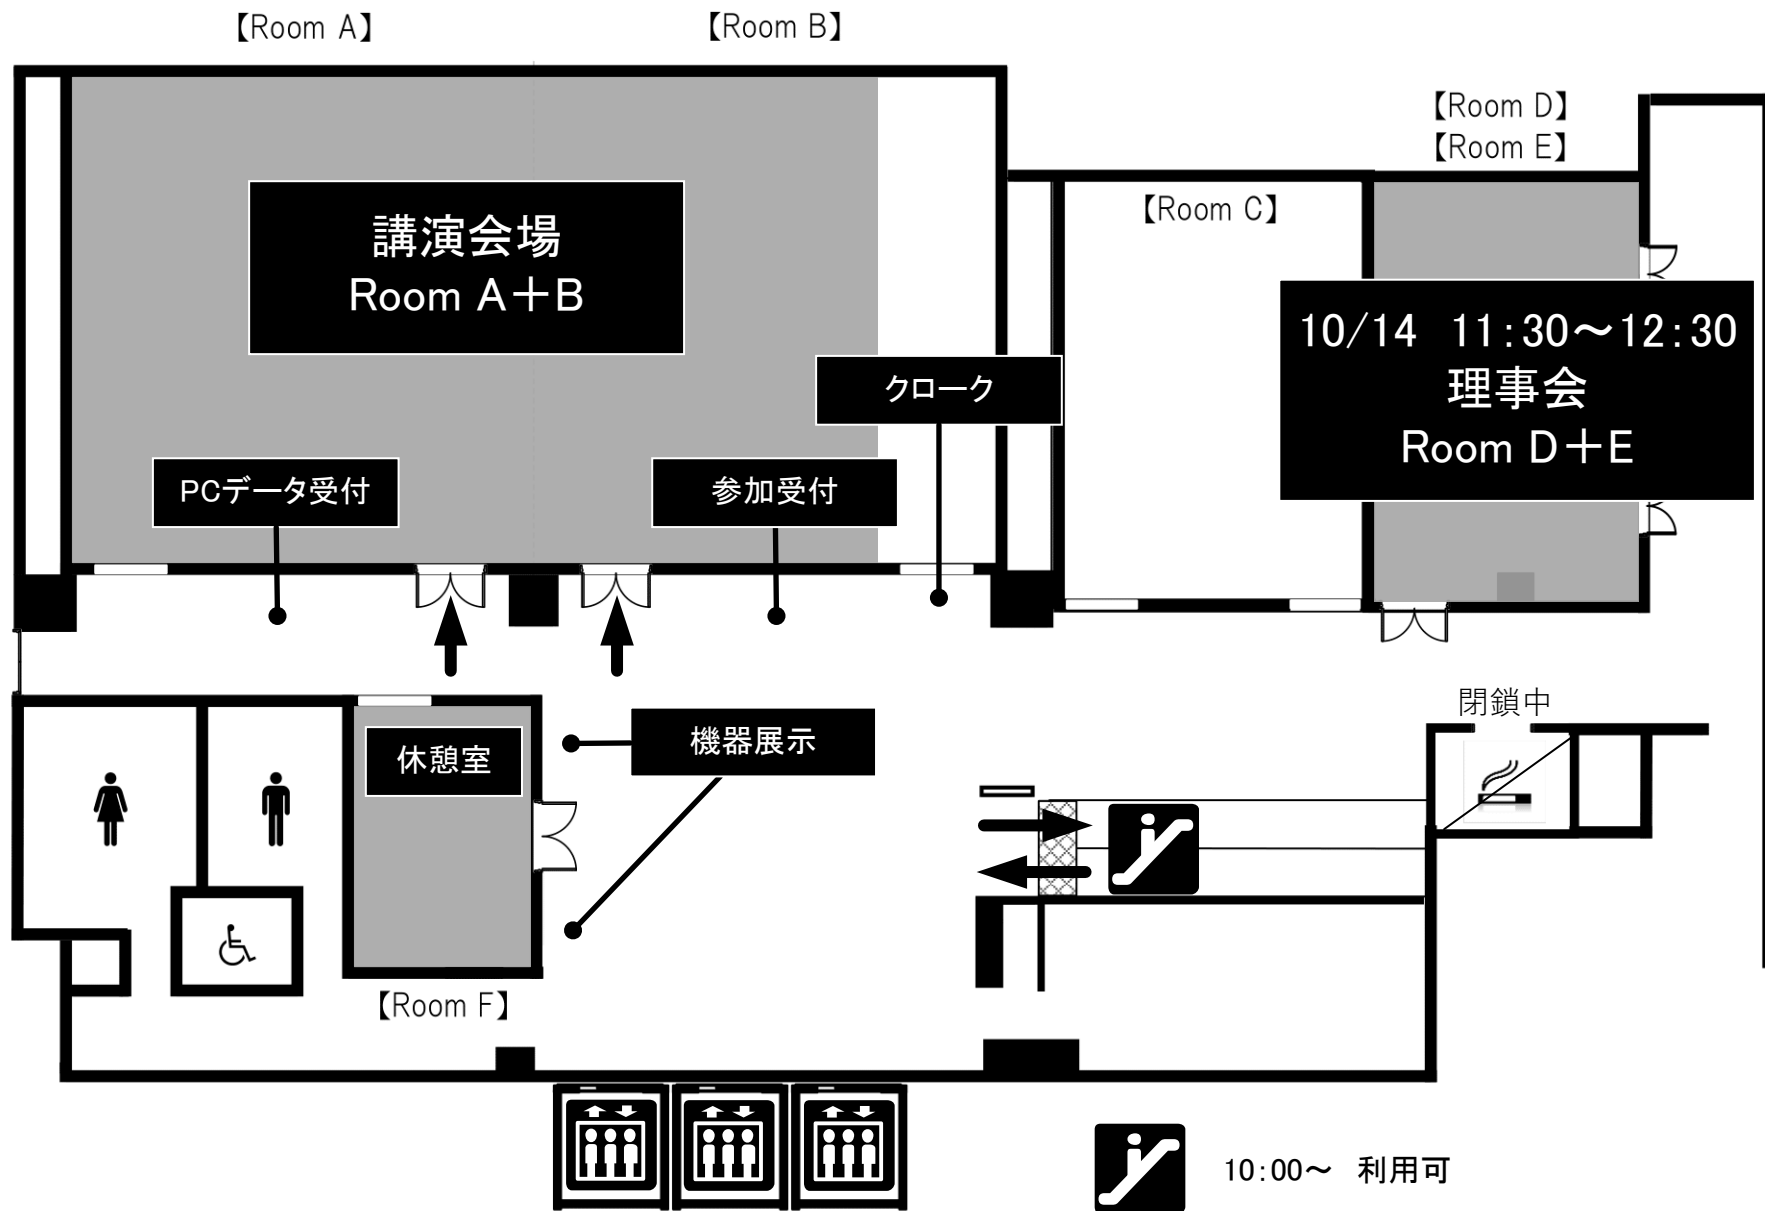

# ペリエ千葉 7階 ペリエホール 会場案内図

7:00~10:00にご来場の先生は  
1階・3階よりEVをご利用ください

10:00~ 利用可

7:00~10:00 ⇒ 1階・3階・7階のみ  
10:00~ ⇒ 全フロア  
※商業施設の為、時間によって利用制限あり