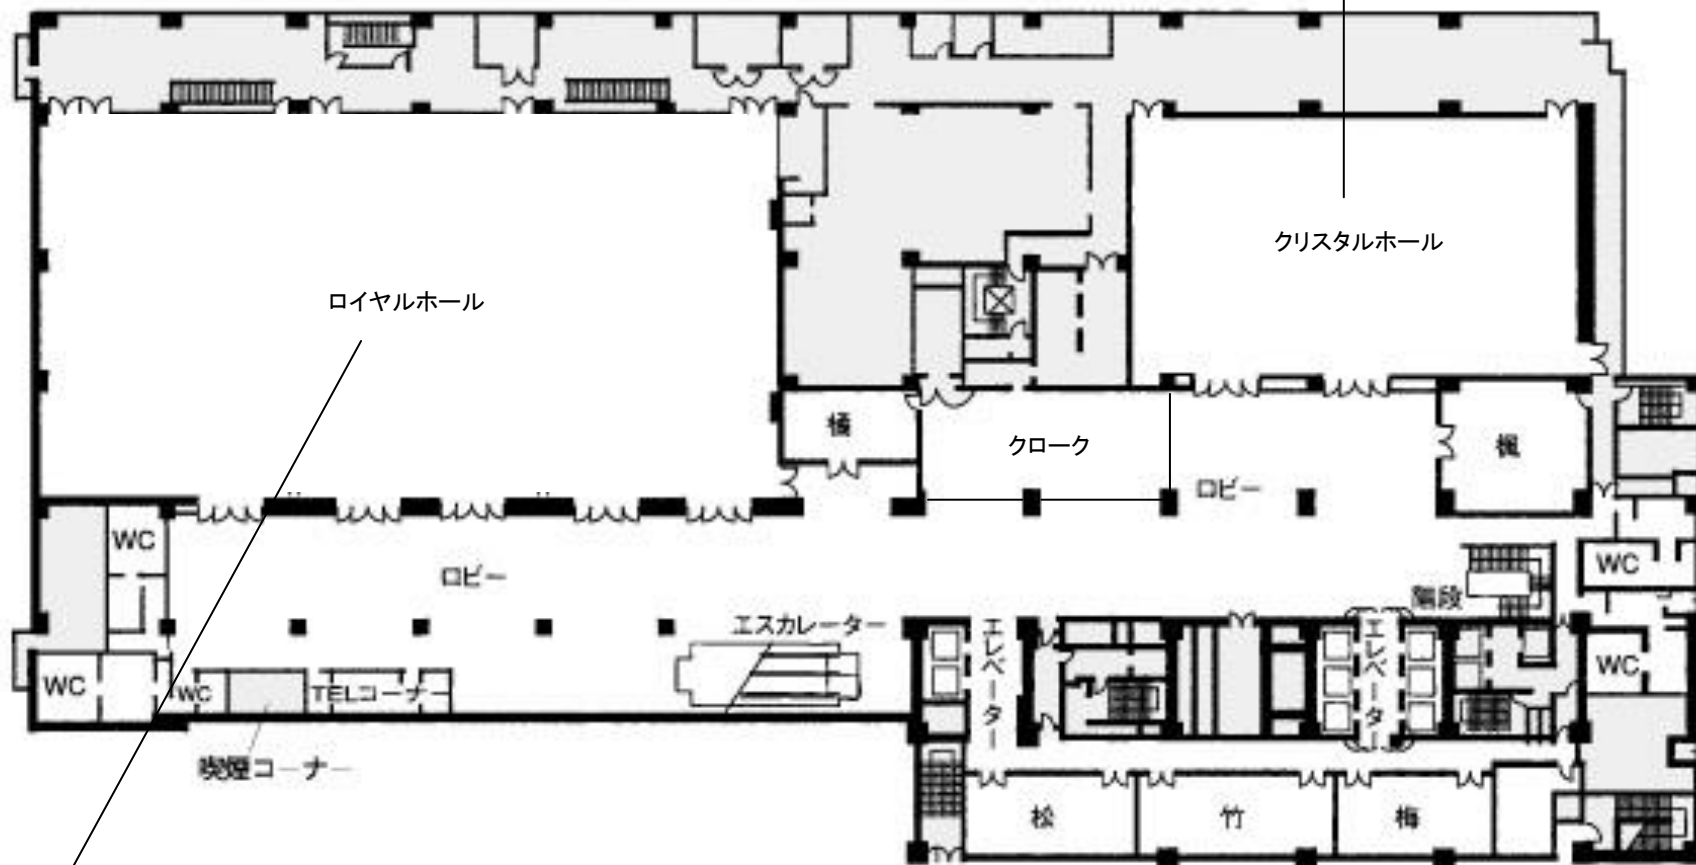

3階

リーガロイヤルホテル広島 4F

4階

クリスタルホール

5/17(水)11:30~12:20 医育機関代表者・都道府県地方部会長合同会議

ロイヤルホール

5/17(水)14:00~17:00 通常総会