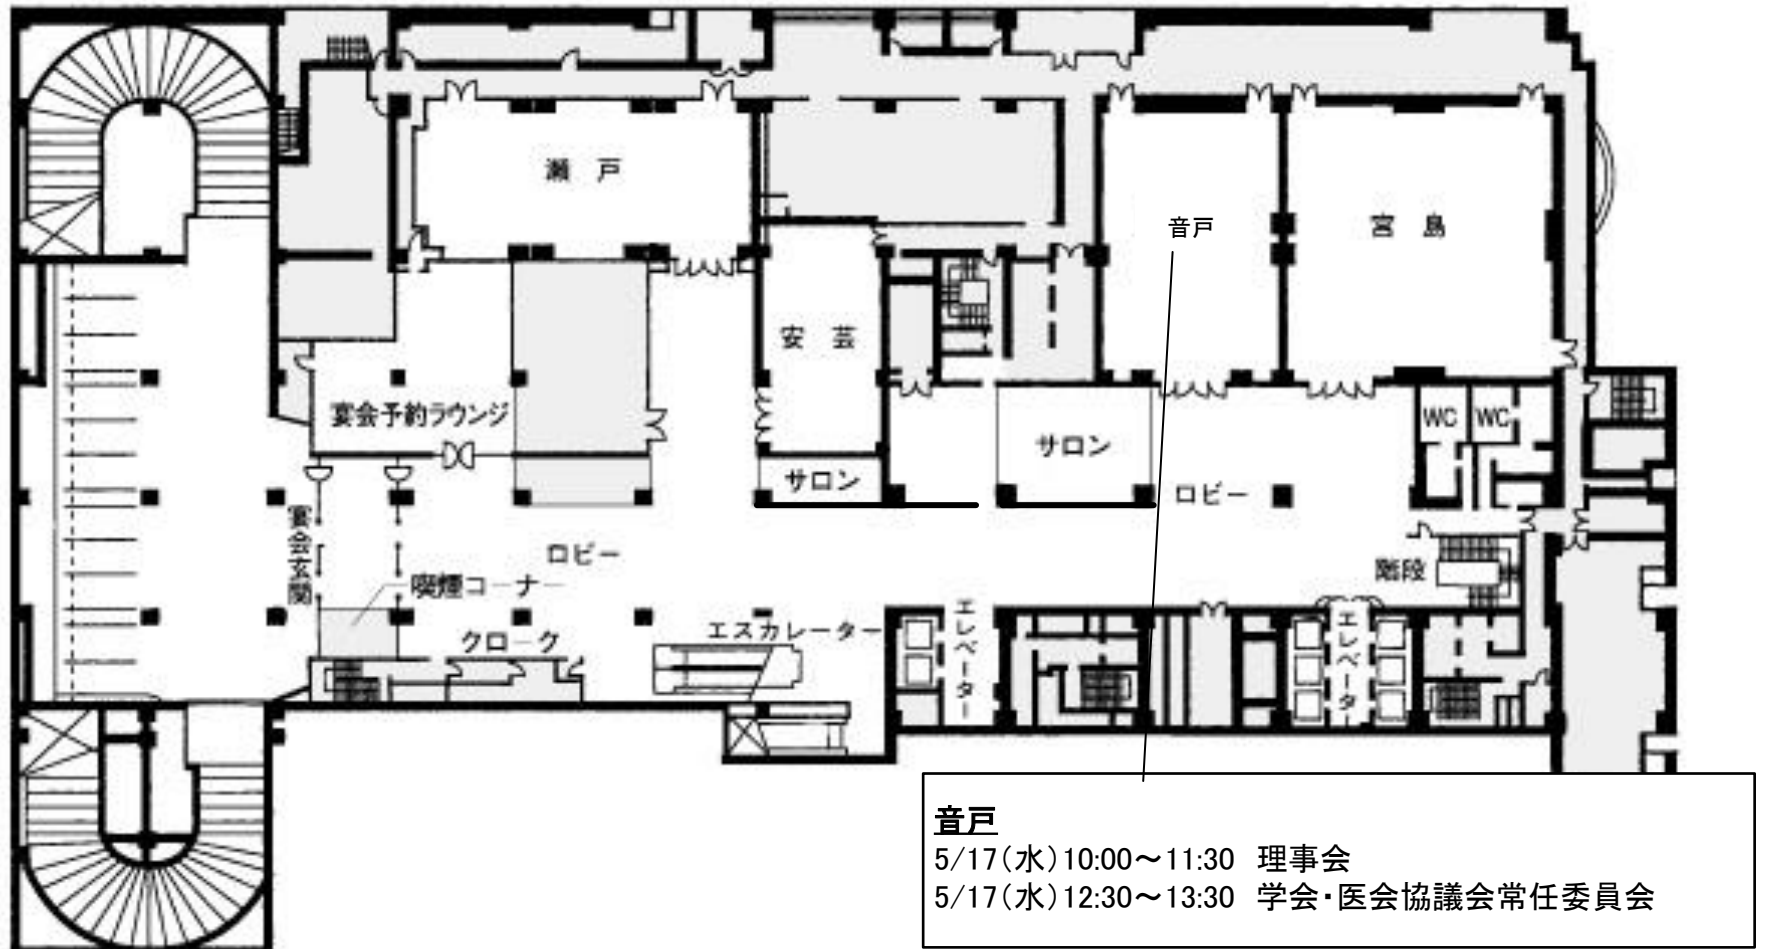

3階

リーガロイヤルホテル広島 4F

4階

クリスタルホール

5/17(水)11:30~12:20 医育機関代表者・都道府県地方部会長合同会議

ロイヤルホール

5/17(水)14:00~17:00 通常総会