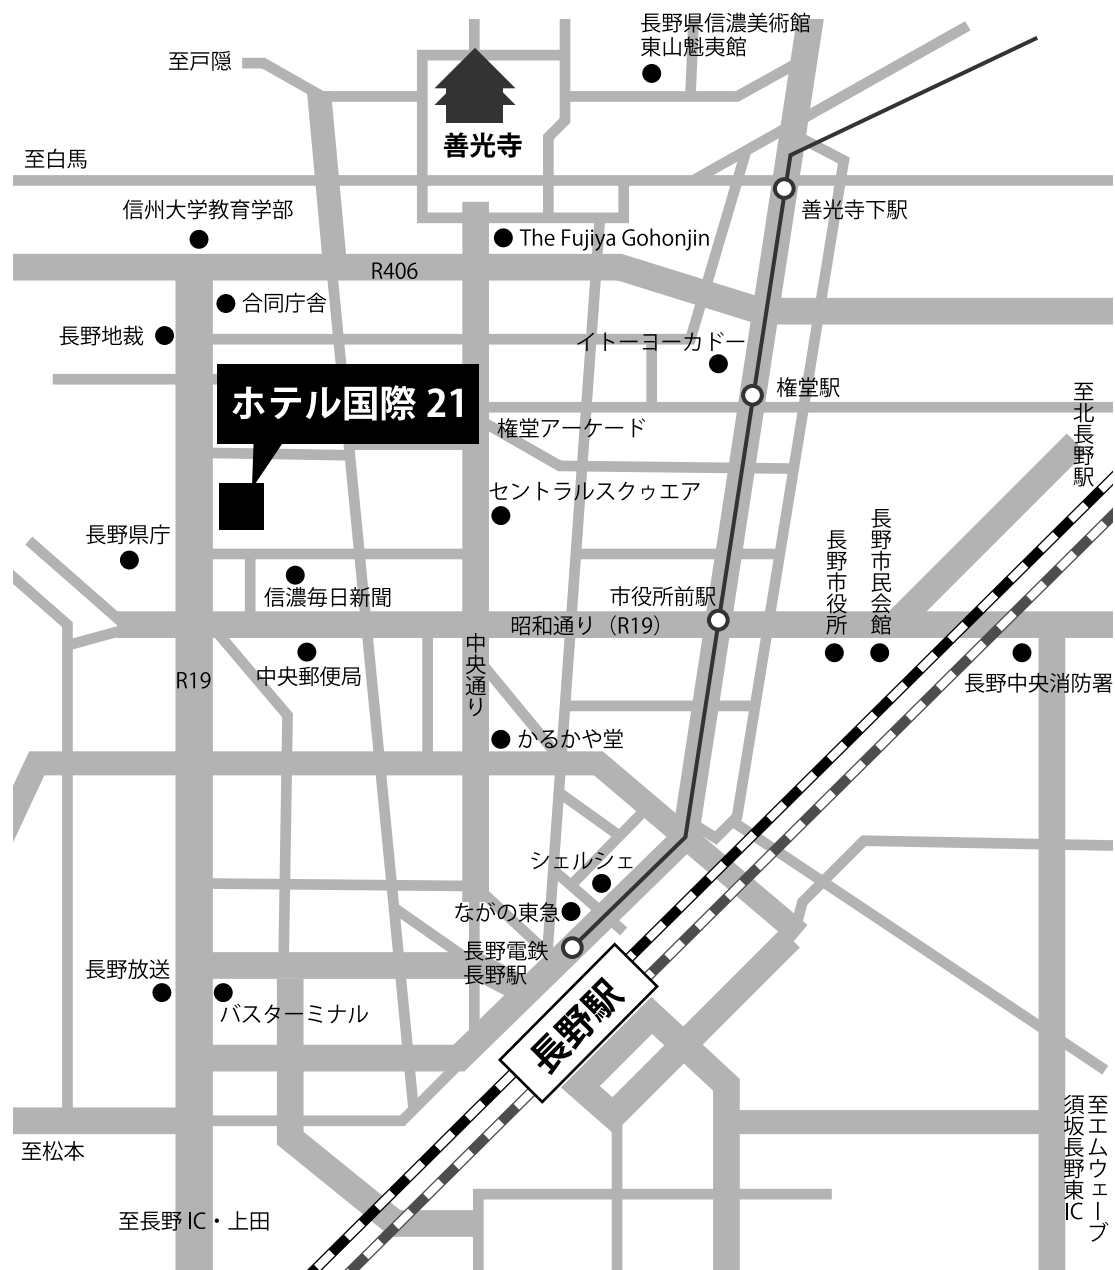

会場案内 アクセス (Traffic Access)

長野駅からのアクセス

【長野駅→ホテル国際21】

徒歩 約20分

タクシー 約5分