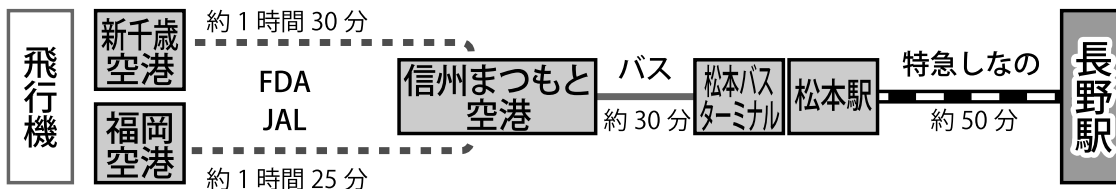

会場案内 アクセス (Traffic Access)

長野駅からのアクセス

【長野駅→ホテル国際21】

徒歩 約20分

タクシー 約5分