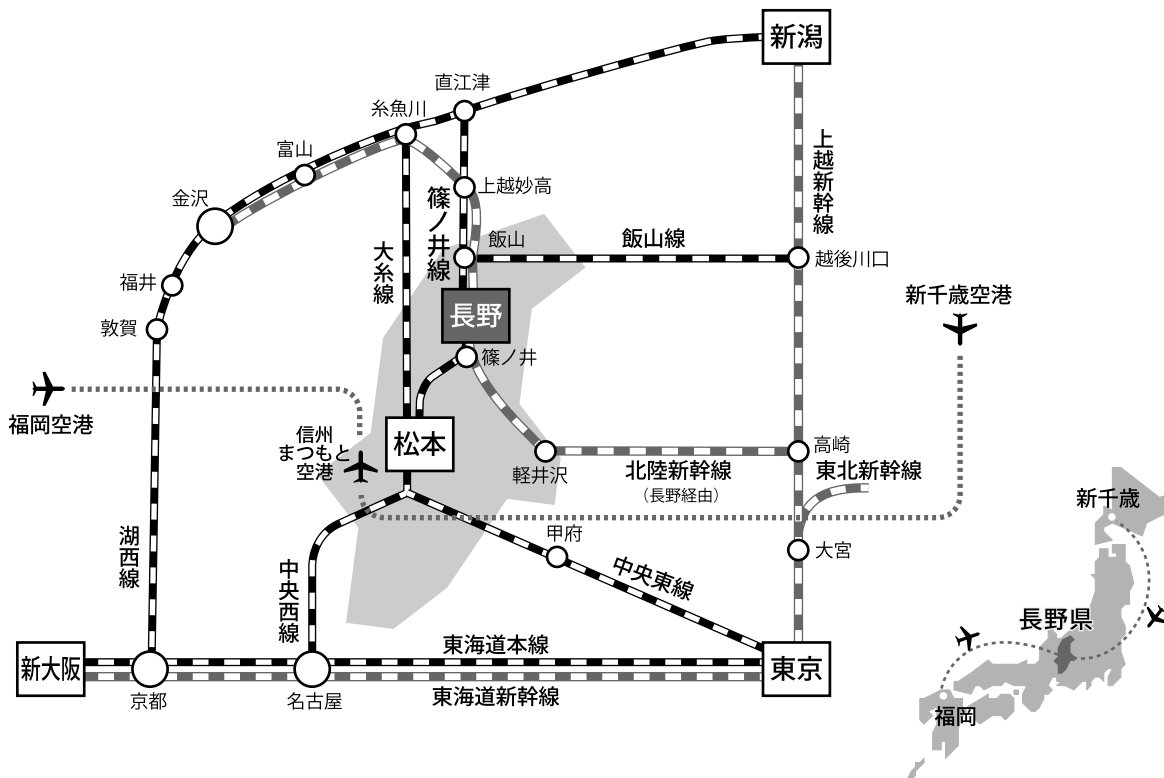

会場案内 アクセス (Traffic Access)

長野駅からのアクセス

【長野駅→ホテル国際21】

徒歩 約20分

タクシー 約5分