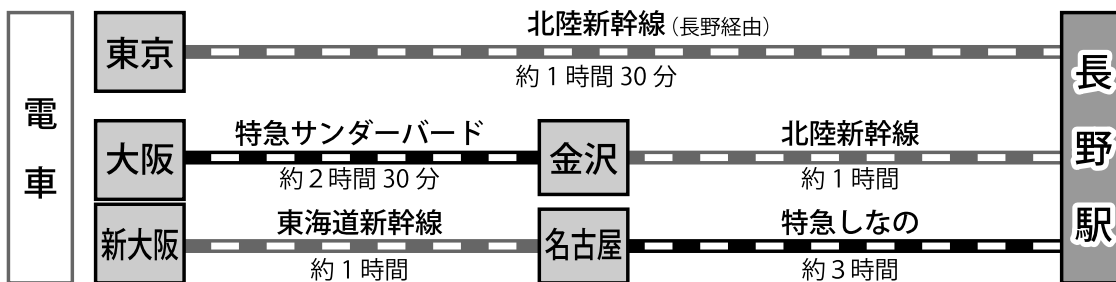

会場案内 アクセス (Traffic Access)

長野駅からのアクセス

【長野駅→ホテル国際21】

徒歩 約20分

タクシー 約5分