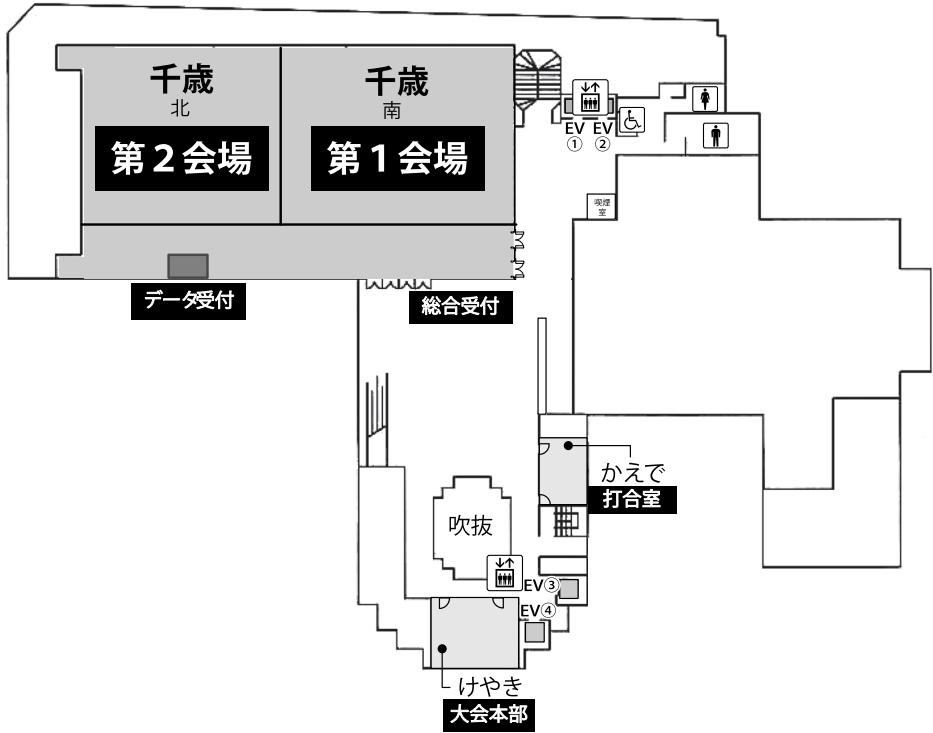

会場配置図

ホテル国際21

1F

2F

3F

4F

南館 8F

タワー棟 15F