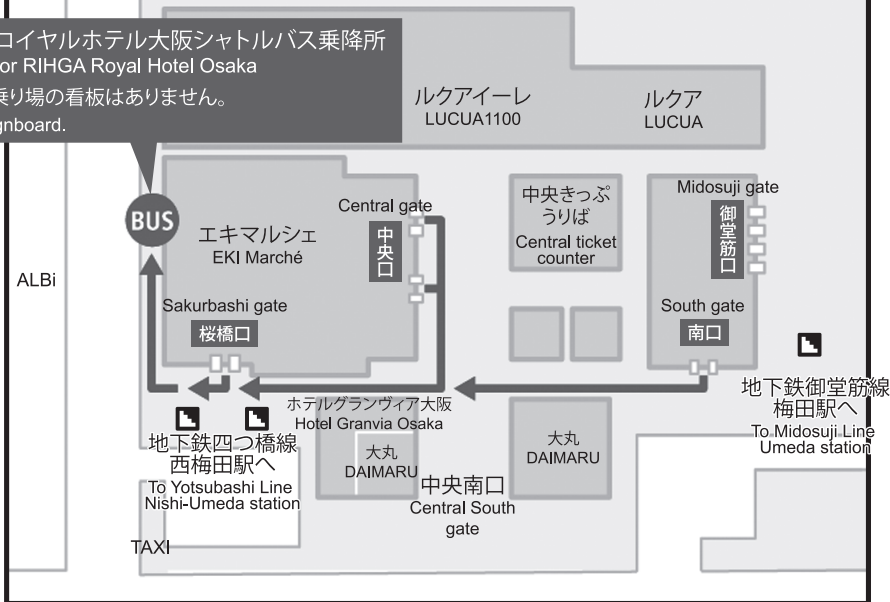

会場案内

会場：大阪国際会議場（グランキューブ大阪）

Osaka International Convention Center

〒530-0005 大阪府大阪市北区中之島5丁目3番51号

会場周辺図 SITE MAP

会場周辺図 SITE MAP

シャトルバスのご案内 Shuttle Bus Infomation

リーガロイヤルホテル大阪シャトルバス
RIHGA Royal Hotel Osaka Shuttle Bus

JR 大阪駅 ⇄ リーガロイヤルホテル大阪
JR Osaka Station ⇄ RIHGA Royal Hotel Osaka

毎日 7:45 ~ 22:15 (10:00 ~ 21:00 6分間隔、7:45 ~ 10:00・21:00 ~ 22:15 15分間隔)
Daily 7:45 to 22:15 (10:00 to 21:00 Every 6 minute, 7:45 to 10:00 and 21:00 to 22:15 Every 15 minute)

JR 大阪駅 乗降所

JR Osaka Bus Stop

リーガロイヤルホテル大阪シャトルバス乗降所
Bound for RIHGA Royal Hotel Osaka
※バス乗り場の看板はありません。
No signboard.

リーガロイヤルホテル大阪シャトルバス 乗降所

RIHGA Royal Hotel Osaka Bus Stop

会場図 Floor Guide

大阪国際会議場 Osaka International Convention Center