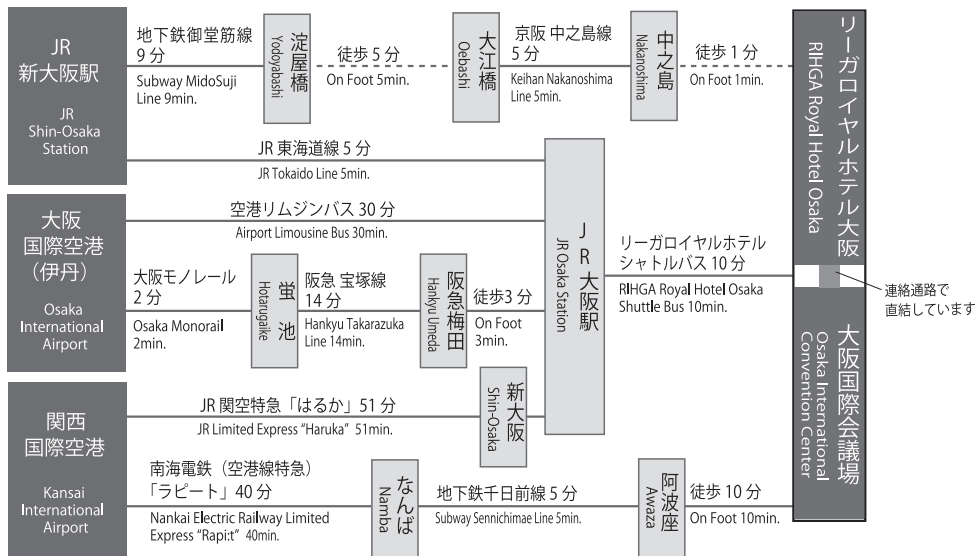

会場案内

会場：大阪国際会議場（グランキューブ大阪）

Osaka International Convention Center

〒530-0005 大阪府大阪市北区中之島5丁目3番51号

会場周辺図 SITE MAP

会場周辺図 SITE MAP

シャトルバスのご案内 Shuttle Bus Infomation

リーガロイヤルホテル大阪シャトルバス
RIHGA Royal Hotel Osaka Shuttle Bus

JR 大阪駅 ⇄ リーガロイヤルホテル大阪
JR Osaka Station ⇄ RIHGA Royal Hotel Osaka

毎日 7:45 ~ 22:15 (10:00 ~ 21:00 6分間隔、7:45 ~ 10:00・21:00 ~ 22:15 15分間隔)
Daily 7:45 to 22:15 (10:00 to 21:00 Every 6 minute, 7:45 to 10:00 and 21:00 to 22:15 Every 15 minute)

JR 大阪駅 乗降所

JR Osaka Bus Stop

リーガロイヤルホテル大阪シャトルバス乗降所
Bound for RIHGA Royal Hotel Osaka
※バス乗り場の看板はありません。
No signboard.

リーガロイヤルホテル大阪シャトルバス 乗降所

RIHGA Royal Hotel Osaka Bus Stop

会場図 Floor Guide

大阪国際会議場 Osaka International Convention Center