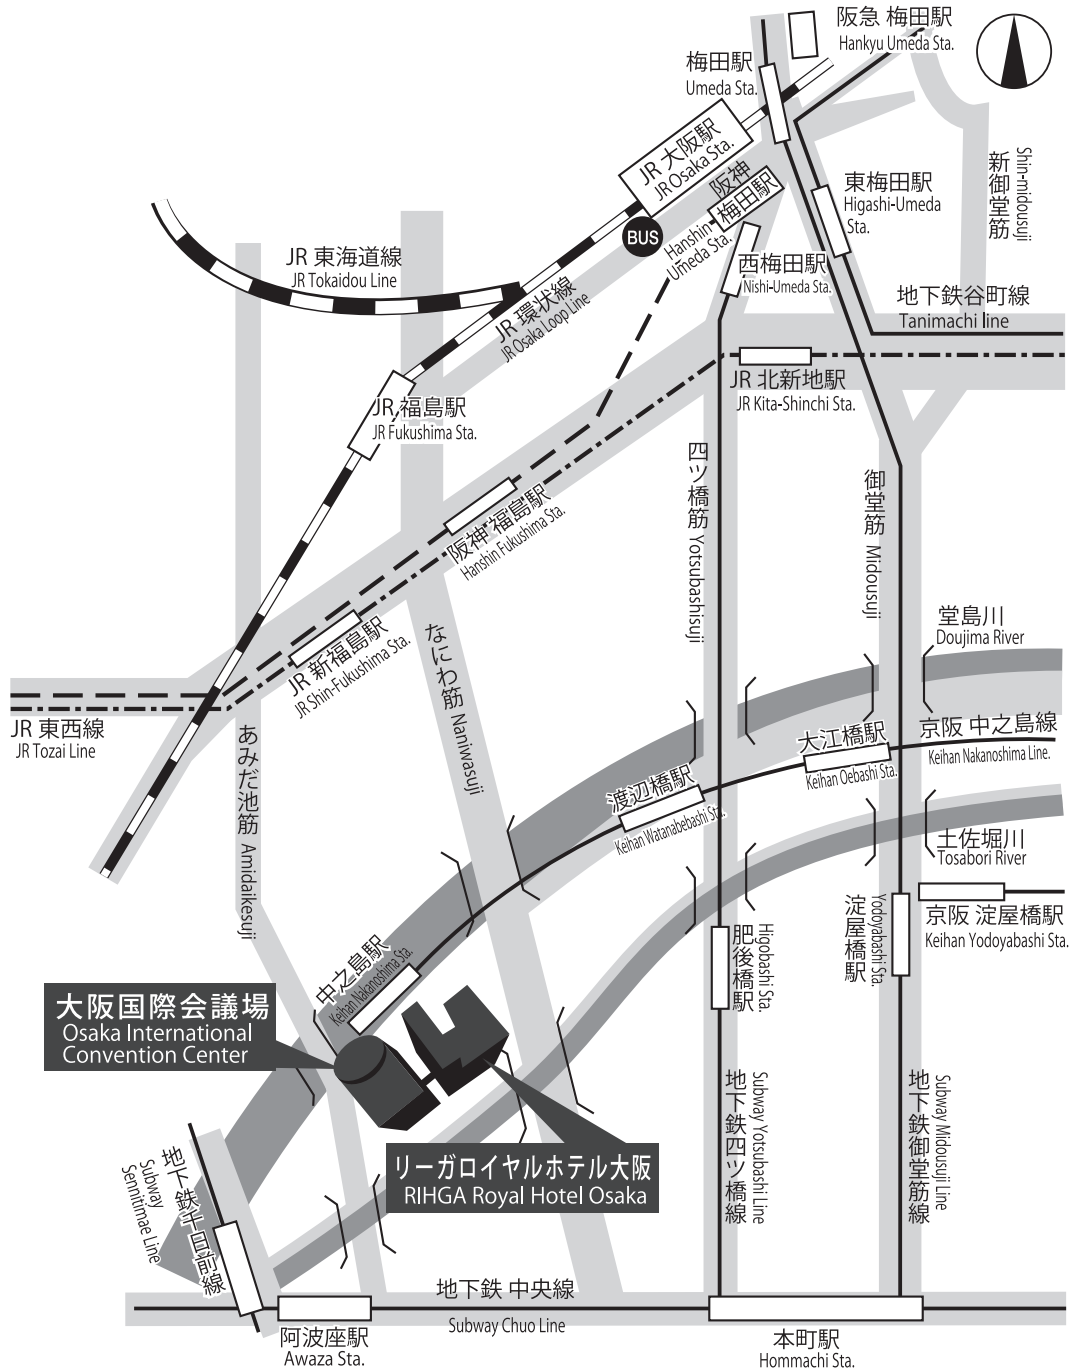

会場案内

会場：大阪国際会議場（グランキューブ大阪）

Osaka International Convention Center

〒530-0005 大阪府大阪市北区中之島5丁目3番51号

会場周辺図 SITE MAP

会場周辺図 SITE MAP

シャトルバスのご案内 Shuttle Bus Infomation

リーガロイヤルホテル大阪シャトルバス
RIHGA Royal Hotel Osaka Shuttle Bus

JR 大阪駅 ⇄ リーガロイヤルホテル大阪
JR Osaka Station ⇄ RIHGA Royal Hotel Osaka

毎日 7:45 ~ 22:15 (10:00 ~ 21:00 6分間隔、7:45 ~ 10:00・21:00 ~ 22:15 15分間隔)
Daily 7:45 to 22:15 (10:00 to 21:00 Every 6 minute, 7:45 to 10:00 and 21:00 to 22:15 Every 15 minute)

JR 大阪駅 乗降所

JR Osaka Bus Stop

リーガロイヤルホテル大阪シャトルバス乗降所
Bound for RIHGA Royal Hotel Osaka
※バス乗り場の看板はありません。
No signboard.

リーガロイヤルホテル大阪シャトルバス 乗降所

RIHGA Royal Hotel Osaka Bus Stop

会場図 Floor Guide

大阪国際会議場 Osaka International Convention Center