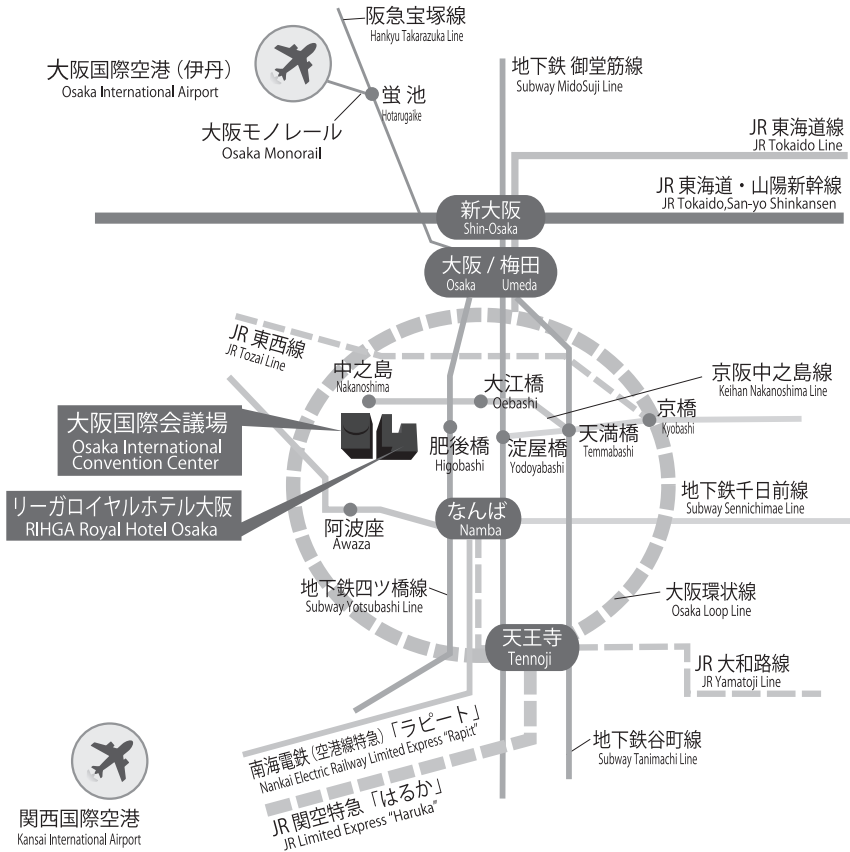

会場案内

会場：大阪国際会議場（グランキューブ大阪）

Osaka International Convention Center

〒530-0005 大阪府大阪市北区中之島5丁目3番51号

会場周辺図 SITE MAP

会場周辺図 SITE MAP

シャトルバスのご案内 Shuttle Bus Infomation

リーガロイヤルホテル大阪シャトルバス
RIHGA Royal Hotel Osaka Shuttle Bus

JR 大阪駅 ⇄ リーガロイヤルホテル大阪
JR Osaka Station ⇄ RIHGA Royal Hotel Osaka

毎日 7:45 ~ 22:15 (10:00 ~ 21:00 6分間隔、7:45 ~ 10:00・21:00 ~ 22:15 15分間隔)
Daily 7:45 to 22:15 (10:00 to 21:00 Every 6 minute, 7:45 to 10:00 and 21:00 to 22:15 Every 15 minute)

JR 大阪駅 乗降所

JR Osaka Bus Stop

リーガロイヤルホテル大阪シャトルバス乗降所
Bound for RIHGA Royal Hotel Osaka
※バス乗り場の看板はありません。
No signboard.

リーガロイヤルホテル大阪シャトルバス 乗降所

RIHGA Royal Hotel Osaka Bus Stop

会場図 Floor Guide

大阪国際会議場 Osaka International Convention Center