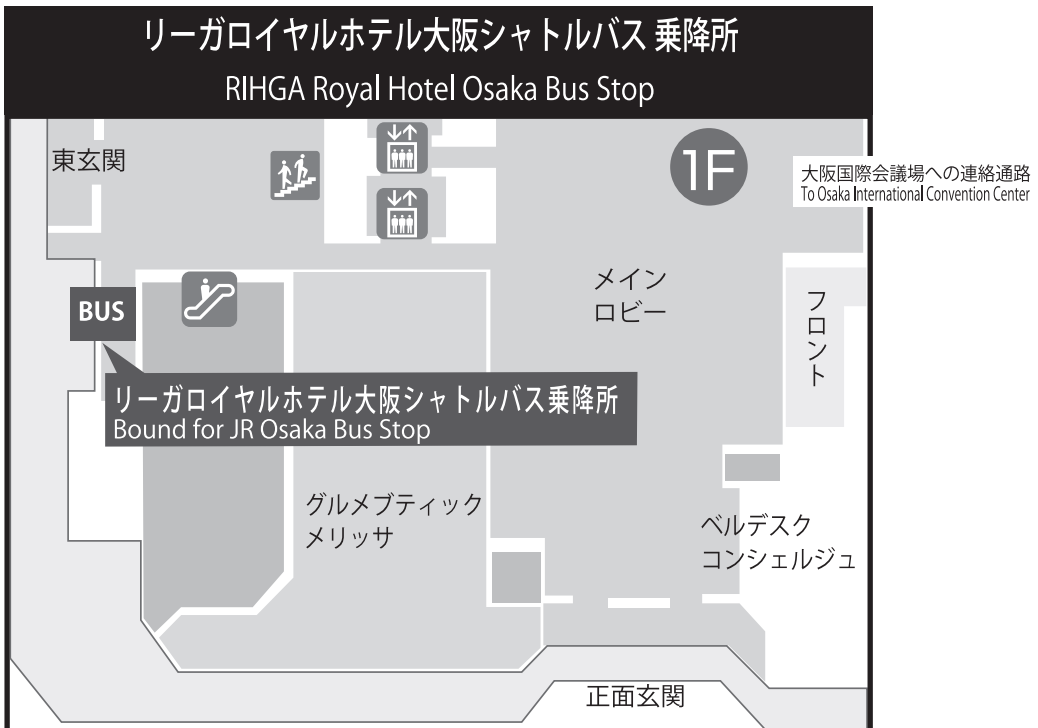

会場案内

会場：大阪国際会議場（グランキューブ大阪）

Osaka International Convention Center

〒530-0005 大阪府大阪市北区中之島5丁目3番51号

会場周辺図 SITE MAP

会場周辺図 SITE MAP

シャトルバスのご案内 Shuttle Bus Infomation

リーガロイヤルホテル大阪シャトルバス
RIHGA Royal Hotel Osaka Shuttle Bus

JR 大阪駅 ⇄ リーガロイヤルホテル大阪
JR Osaka Station ⇄ RIHGA Royal Hotel Osaka

毎日 7:45 ~ 22:15 (10:00 ~ 21:00 6分間隔、7:45 ~ 10:00・21:00 ~ 22:15 15分間隔)
Daily 7:45 to 22:15 (10:00 to 21:00 Every 6 minute, 7:45 to 10:00 and 21:00 to 22:15 Every 15 minute)

JR 大阪駅 乗降所

JR Osaka Bus Stop

リーガロイヤルホテル大阪シャトルバス乗降所
Bound for RIHGA Royal Hotel Osaka
※バス乗り場の看板はありません。
No signboard.

リーガロイヤルホテル大阪シャトルバス 乗降所

RIHGA Royal Hotel Osaka Bus Stop

会場図 Floor Guide

大阪国際会議場 Osaka International Convention Center