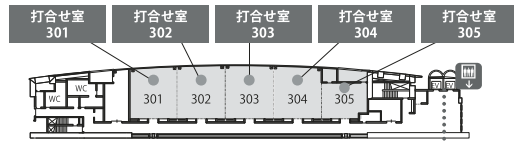

交通案内図

JRでお越しの場合(小倉駅着 会場まで)所要時間:徒歩5分

飛行機でお越しの場合(福岡空港着 小倉駅まで)

飛行機でお越しの場合(北九州空港着 小倉駅まで)

会場案内図

西日本総合展示場 新館

■3F

※3FへはEVのみ

■1F

会場案内図

ガレリア

西日本総合展示場 AIMビル

■2F

■3F

会場配置図

会場案内図