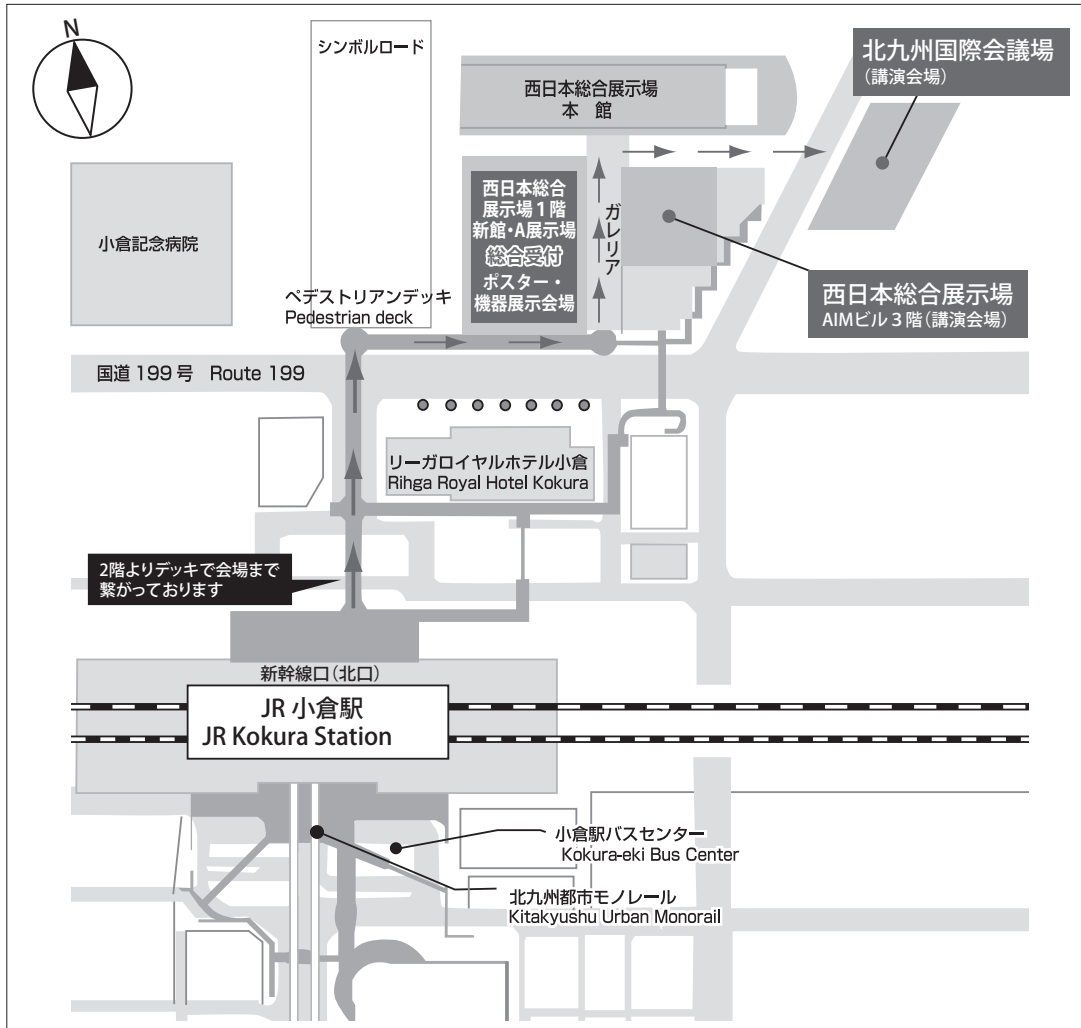

交通案内図

JRでお越しの場合(小倉駅着 会場まで)所要時間:徒歩5分

飛行機でお越しの場合(福岡空港着 小倉駅まで)

飛行機でお越しの場合(北九州空港着 小倉駅まで)

会場案内図

西日本総合展示場 新館

■3F

※3FへはEVのみ

■1F

会場案内図

ガレリア

西日本総合展示場 AIMビル

■2F

■3F

会場配置図

会場案内図

北九州国際会議場

■1F

■2F

会場案内図

北九州国際会議場

■3F