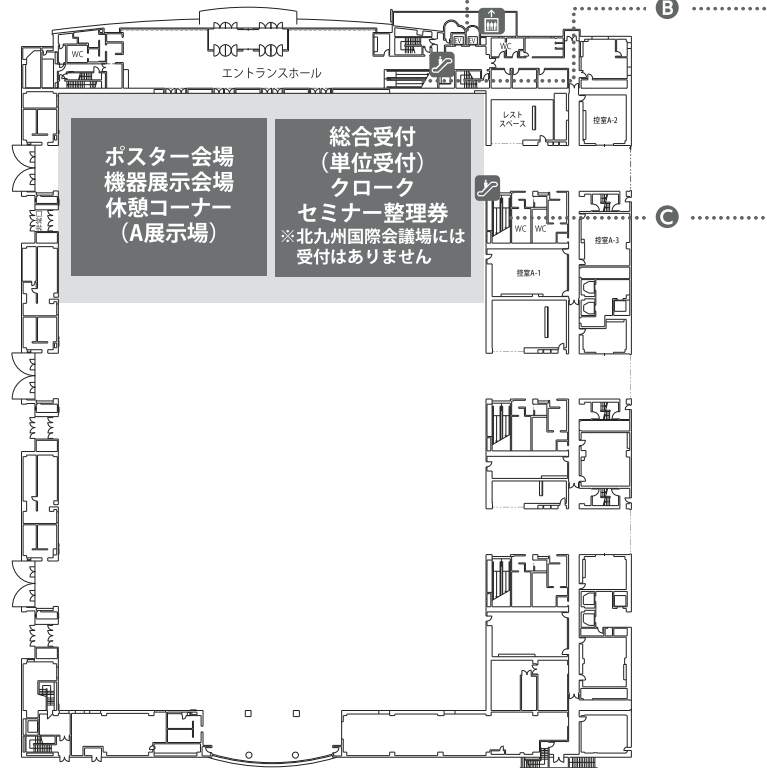

交通案内図

JRでお越しの場合(小倉駅着 会場まで)所要時間:徒歩5分

飛行機でお越しの場合(福岡空港着 小倉駅まで)

飛行機でお越しの場合(北九州空港着 小倉駅まで)

会場案内図

西日本総合展示場 新館

■3F

※3FへはEVのみ

■1F

会場案内図

ガレリア

西日本総合展示場 AIMビル

■2F

■3F

会場配置図

会場案内図