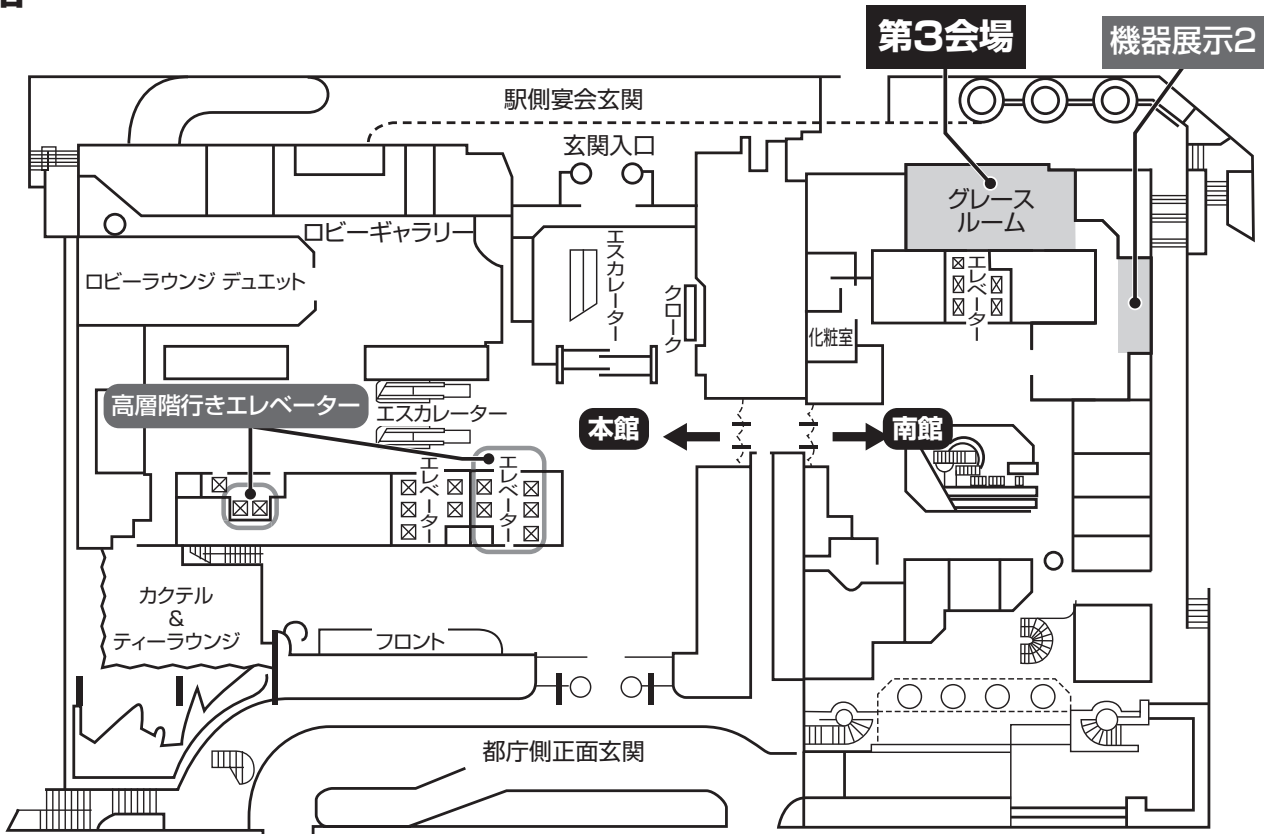

会場案内図

4階

3階

本館43階

本館42階

総合受付	[南館] 4階 錦前ロビー
第1会場	[南館] 4階 扇
第2会場	[南館] 4階 錦
第3会場	[南館] 3階 グレースルーム
第4会場	[本館] 42階 高尾
第5会場	[本館] 42階 富士
第6会場	[本館] 43階 スターライト
第7会場	[本館] 43階 ムーンライト
PC受付	[南館] 4階 なつめ
機器展示1	[南館] 4階 扇前
機器展示2	[南館] 3階 グレースルーム前
書籍販売 休憩コーナー	[本館] 42階 津久井
休憩コーナー	[本館] 43階 コメット
学会本部	[南館] 4階 かつら
評議員会 会員懇親会	[本館] 4階 花BC