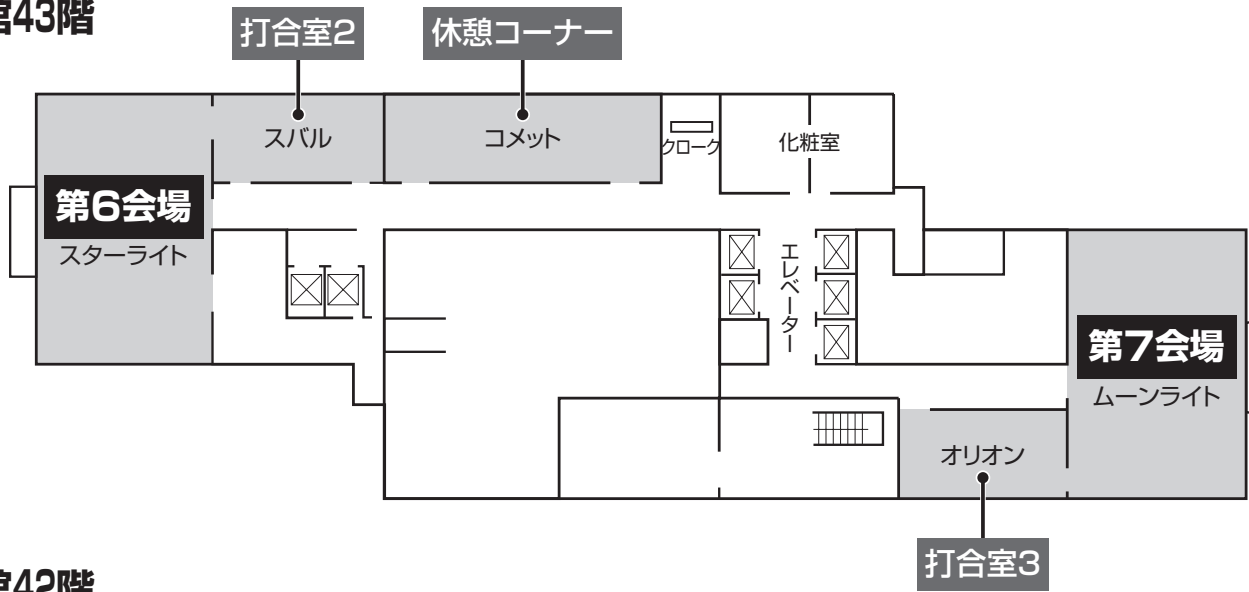

会場案内図

4階

3階

本館43階

本館42階

総合受付	[南館] 4階 錦前ロビー
第1会場	[南館] 4階 扇
第2会場	[南館] 4階 錦
第3会場	[南館] 3階 グレースルーム
第4会場	[本館] 42階 高尾
第5会場	[本館] 42階 富士
第6会場	[本館] 43階 スターライト
第7会場	[本館] 43階 ムーンライト
PC受付	[南館] 4階 なつめ
機器展示1	[南館] 4階 扇前
機器展示2	[南館] 3階 グレースルーム前
書籍販売 休憩コーナー	[本館] 42階 津久井
休憩コーナー	[本館] 43階 コメット
学会本部	[南館] 4階 かつら
評議員会 会員懇親会	[本館] 4階 花BC