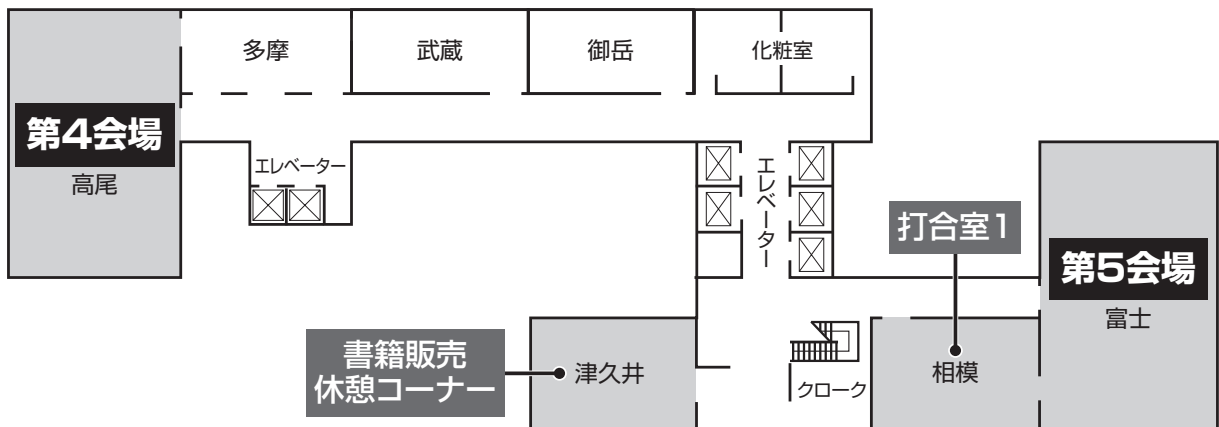

会場案内図

4階

3階

本館43階

本館42階

総合受付	[南館] 4階 錦前ロビー
第1会場	[南館] 4階 扇
第2会場	[南館] 4階 錦
第3会場	[南館] 3階 グレースルーム
第4会場	[本館] 42階 高尾
第5会場	[本館] 42階 富士
第6会場	[本館] 43階 スターライト
第7会場	[本館] 43階 ムーンライト
PC受付	[南館] 4階 なつめ
機器展示1	[南館] 4階 扇前
機器展示2	[南館] 3階 グレースルーム前
書籍販売 休憩コーナー	[本館] 42階 津久井
休憩コーナー	[本館] 43階 コメット
学会本部	[南館] 4階 かつら
評議員会 会員懇親会	[本館] 4階 花BC