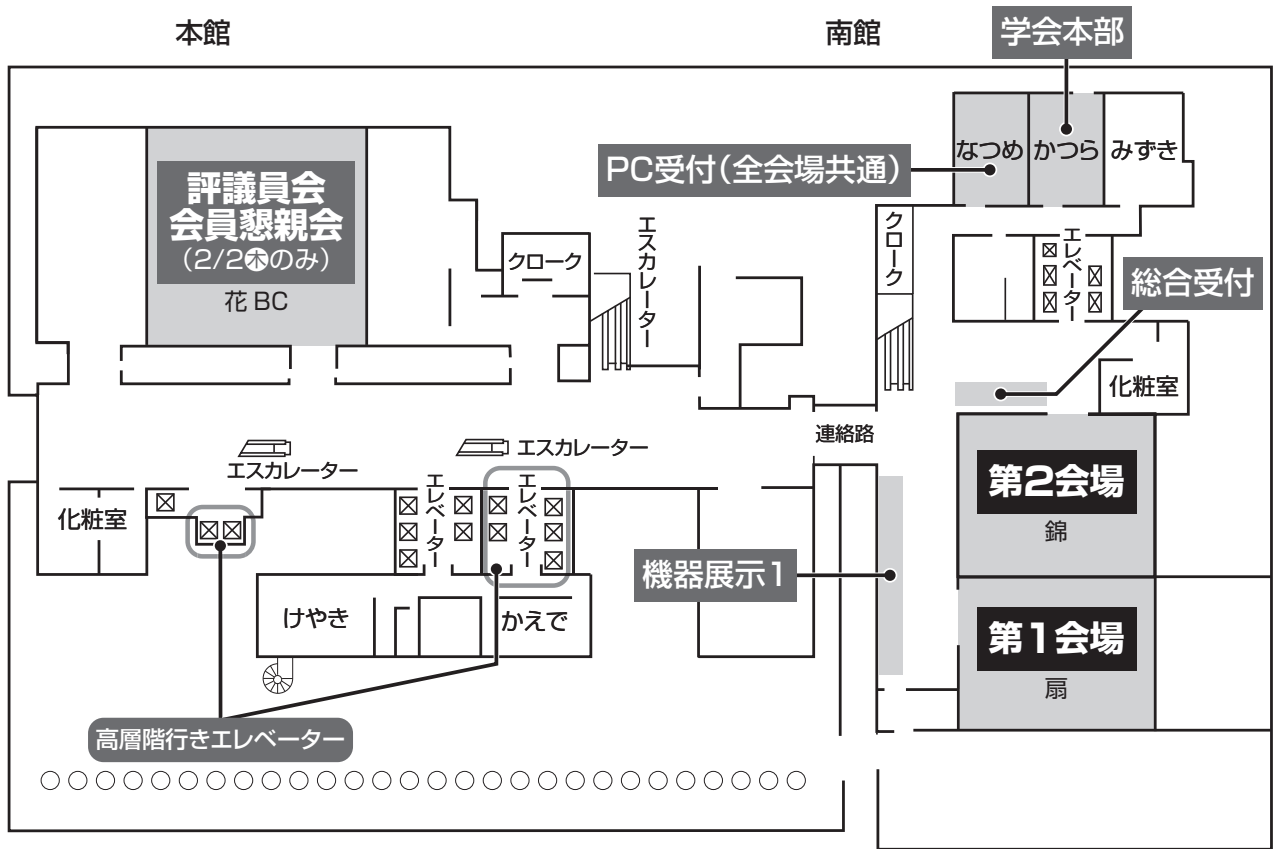

会場案内図

4階

3階

本館43階

本館42階

総合受付	[南館] 4階 錦前ロビー
第1会場	[南館] 4階 扇
第2会場	[南館] 4階 錦
第3会場	[南館] 3階 グレースルーム
第4会場	[本館] 42階 高尾
第5会場	[本館] 42階 富士
第6会場	[本館] 43階 スターライト
第7会場	[本館] 43階 ムーンライト
PC受付	[南館] 4階 なつめ
機器展示1	[南館] 4階 扇前
機器展示2	[南館] 3階 グレースルーム前
書籍販売 休憩コーナー	[本館] 42階 津久井
休憩コーナー	[本館] 43階 コメット
学会本部	[南館] 4階 かつら
評議員会 会員懇親会	[本館] 4階 花BC