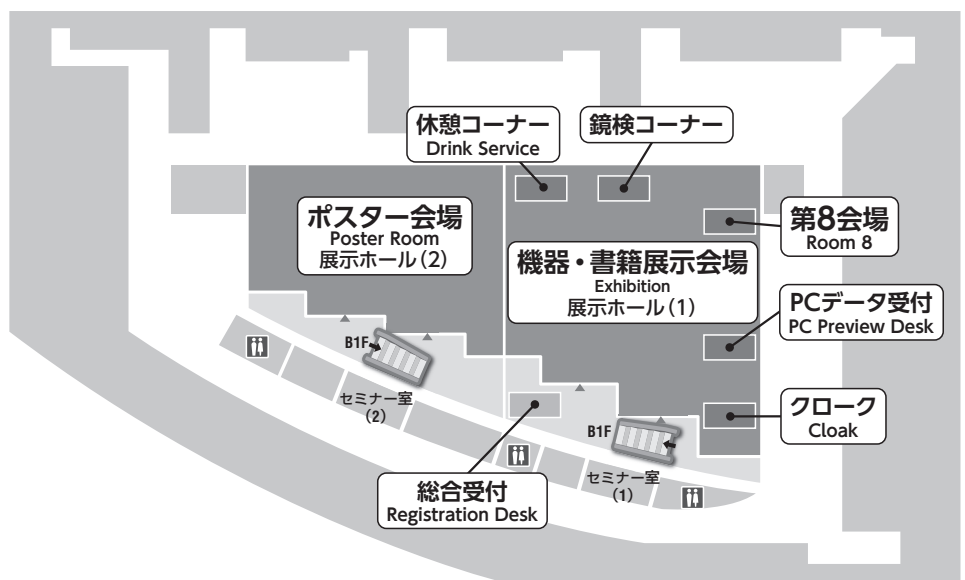

交通案内

東京国際フォーラム

東京都千代田区丸の内3丁目5番1号

交通のご案内

- JR線
 - 有楽町駅より徒歩1分
 - 東京駅より徒歩5分
 - (京葉線東京駅と地下1階コンコースにて連絡)
- 地下鉄
 - 有楽町線 有楽町駅と地下1階コンコースにて連絡
 - 日比谷線 銀座駅より徒歩5分/日比谷駅より徒歩5分
 - 千代田線 二重橋前駅より徒歩5分/日比谷駅より徒歩7分
 - 丸の内線 銀座駅より徒歩5分
 - 銀座線 銀座駅より徒歩7分/京橋駅より徒歩7分
 - 三田線 日比谷駅より徒歩5分
- 成田空港から
 - リムジンバス 東京駅まで80分~90分
 - JR成田エクスプレス 東京駅まで53分
- 羽田空港から
 - モノレール浜松町駅まで23分
 - JR浜松町駅より有楽町駅まで4分

会場案内

B2F

4F

ブリッジを通じてGブロックの“4.5.6F”に行く事ができます

5F

ブリッジを通じてGブロックの“4.5.6F”に行く事ができます
5Fフロアは、A.B.C.Dブロック間を行き来することができます

7F