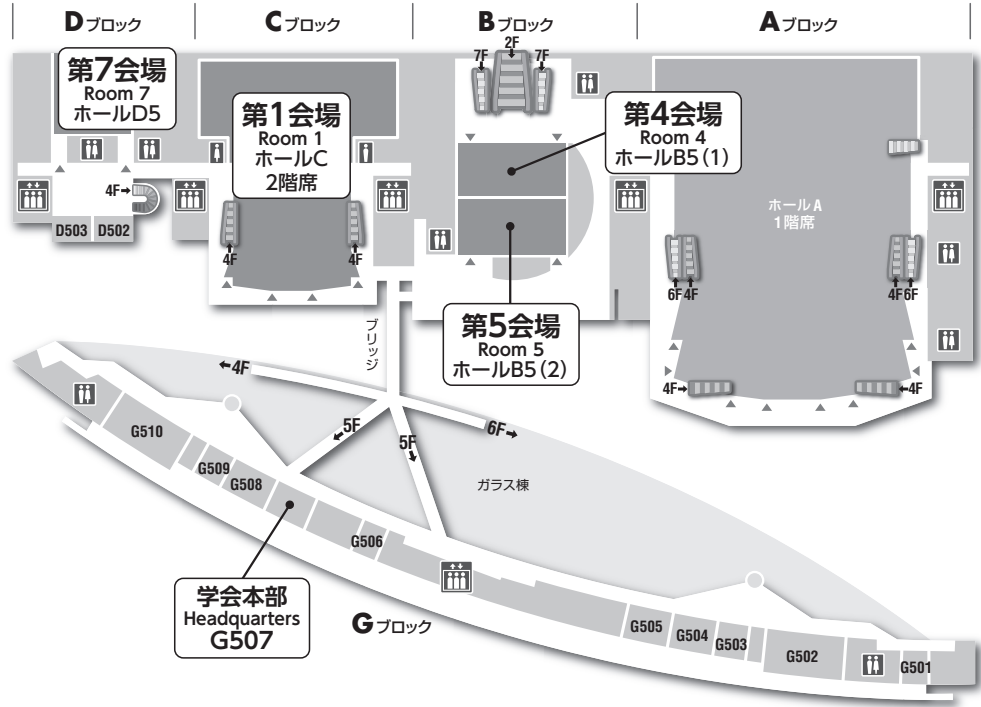

交通案内

東京国際フォーラム

東京都千代田区丸の内3丁目5番1号

交通のご案内

- JR線
 - 有楽町駅より徒歩1分
 - 東京駅より徒歩5分
 - (京葉線東京駅と地下1階コンコースにて連絡)
- 地下鉄
 - 有楽町線 有楽町駅と地下1階コンコースにて連絡
 - 日比谷線 銀座駅より徒歩5分/日比谷駅より徒歩5分
 - 千代田線 二重橋前駅より徒歩5分/日比谷駅より徒歩7分
 - 丸の内線 銀座駅より徒歩5分
 - 銀座線 銀座駅より徒歩7分/京橋駅より徒歩7分
 - 三田線 日比谷駅より徒歩5分
- 成田空港から
 - リムジンバス 東京駅まで80分~90分
 - JR成田エクスプレス 東京駅まで53分
- 羽田空港から
 - モノレール浜松町駅まで23分
 - JR浜松町駅より有楽町駅まで4分

会場案内

B2F

4F

ブリッジを通じてGブロックの“4.5.6F”に行く事ができます

5F

ブリッジを通じてGブロックの“4.5.6F”に行く事ができます
5Fフロアは、A.B.C.Dブロック間を行き来することができます

7F