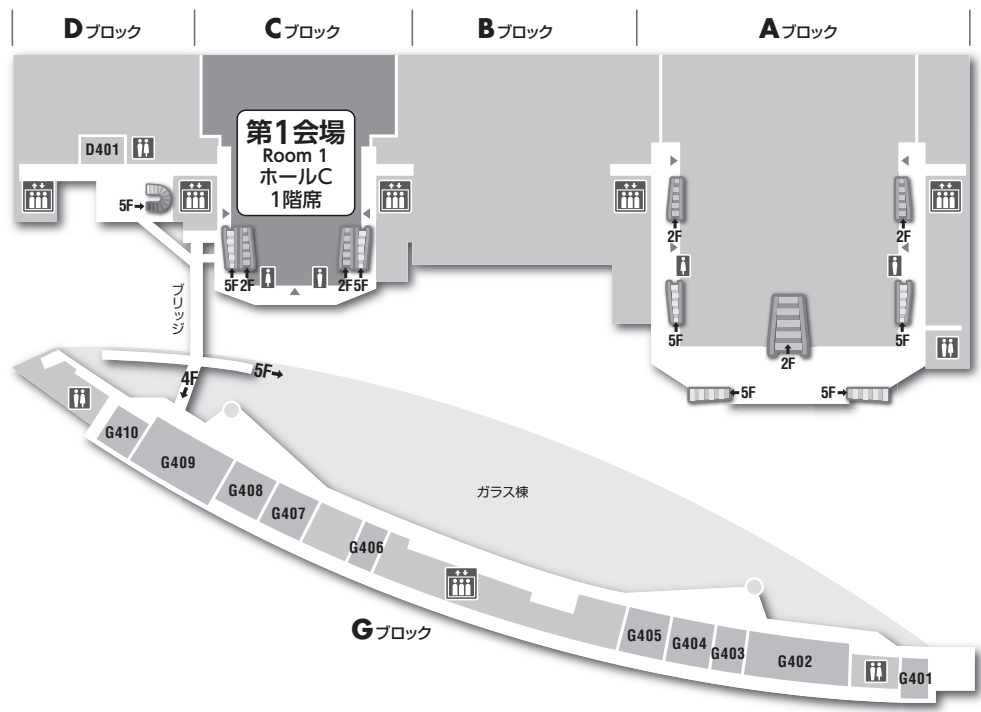

交通案内

東京国際フォーラム

東京都千代田区丸の内3丁目5番1号

交通のご案内

- JR線
 - 有楽町駅より徒歩1分
 - 東京駅より徒歩5分
 - (京葉線東京駅と地下1階コンコースにて連絡)
- 地下鉄
 - 有楽町線 有楽町駅と地下1階コンコースにて連絡
 - 日比谷線 銀座駅より徒歩5分/日比谷駅より徒歩5分
 - 千代田線 二重橋前駅より徒歩5分/日比谷駅より徒歩7分
 - 丸の内線 銀座駅より徒歩5分
 - 銀座線 銀座駅より徒歩7分/京橋駅より徒歩7分
 - 三田線 日比谷駅より徒歩5分
- 成田空港から
 - リムジンバス 東京駅まで80分~90分
 - JR成田エクスプレス 東京駅まで53分
- 羽田空港から
 - モノレール浜松町駅まで23分
 - JR浜松町駅より有楽町駅まで4分

会場案内

B2F

4F

ブリッジを通じてGブロックの“4.5.6F”に行く事ができます

5F

ブリッジを通じてGブロックの“4.5.6F”に行く事ができます
5Fフロアは、A.B.C.Dブロック間を行き来することができます

7F