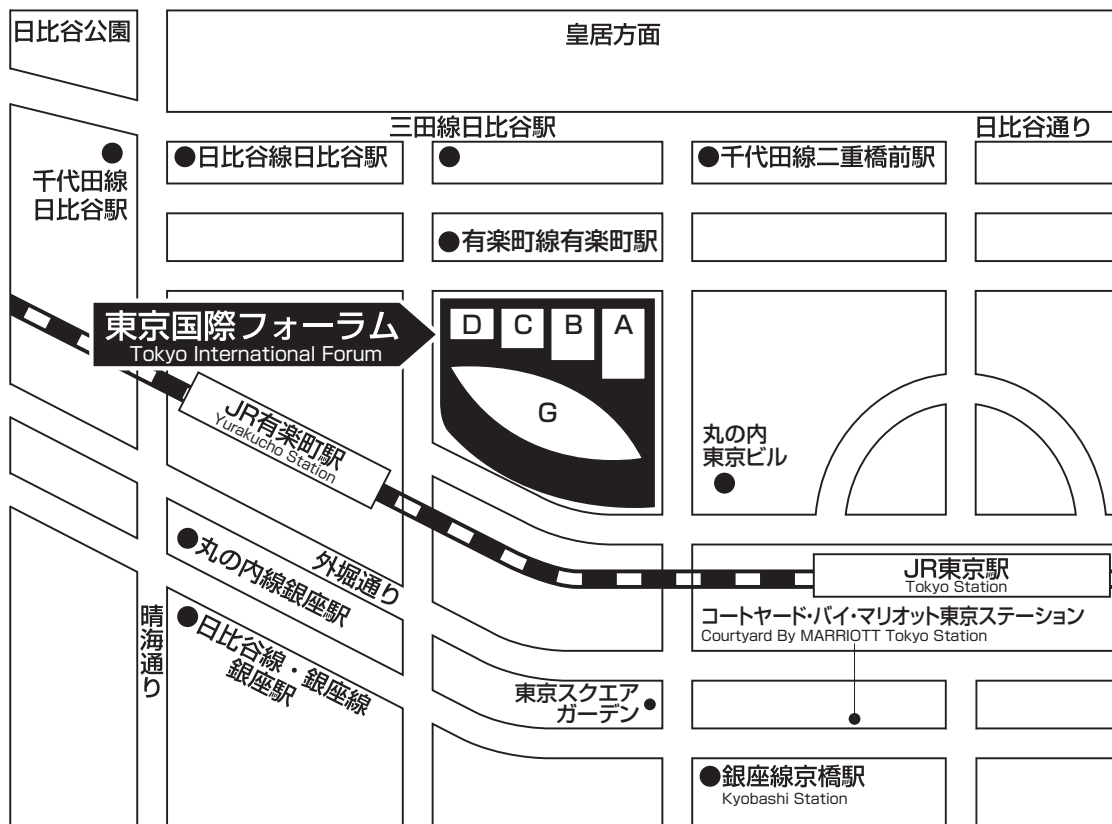

交通案内

東京国際フォーラム

東京都千代田区丸の内3丁目5番1号

交通のご案内

- JR線
 - 有楽町駅より徒歩1分
 - 東京駅より徒歩5分
 - (京葉線東京駅と地下1階コンコースにて連絡)
- 地下鉄
 - 有楽町線 有楽町駅と地下1階コンコースにて連絡
 - 日比谷線 銀座駅より徒歩5分/日比谷駅より徒歩5分
 - 千代田線 二重橋前駅より徒歩5分/日比谷駅より徒歩7分
 - 丸の内線 銀座駅より徒歩5分
 - 銀座線 銀座駅より徒歩7分/京橋駅より徒歩7分
 - 三田線 日比谷駅より徒歩5分
- 成田空港から
 - リムジンバス 東京駅まで80分~90分
 - JR成田エクスプレス 東京駅まで53分
- 羽田空港から
 - モノレール浜松町駅まで23分
 - JR浜松町駅より有楽町駅まで4分

会場案内

B2F

4F

ブリッジを通じてGブロックの“4.5.6F”に行く事ができます

5F

ブリッジを通じてGブロックの“4.5.6F”に行く事ができます
5Fフロアは、A.B.C.Dブロック間を行き来することができます

7F