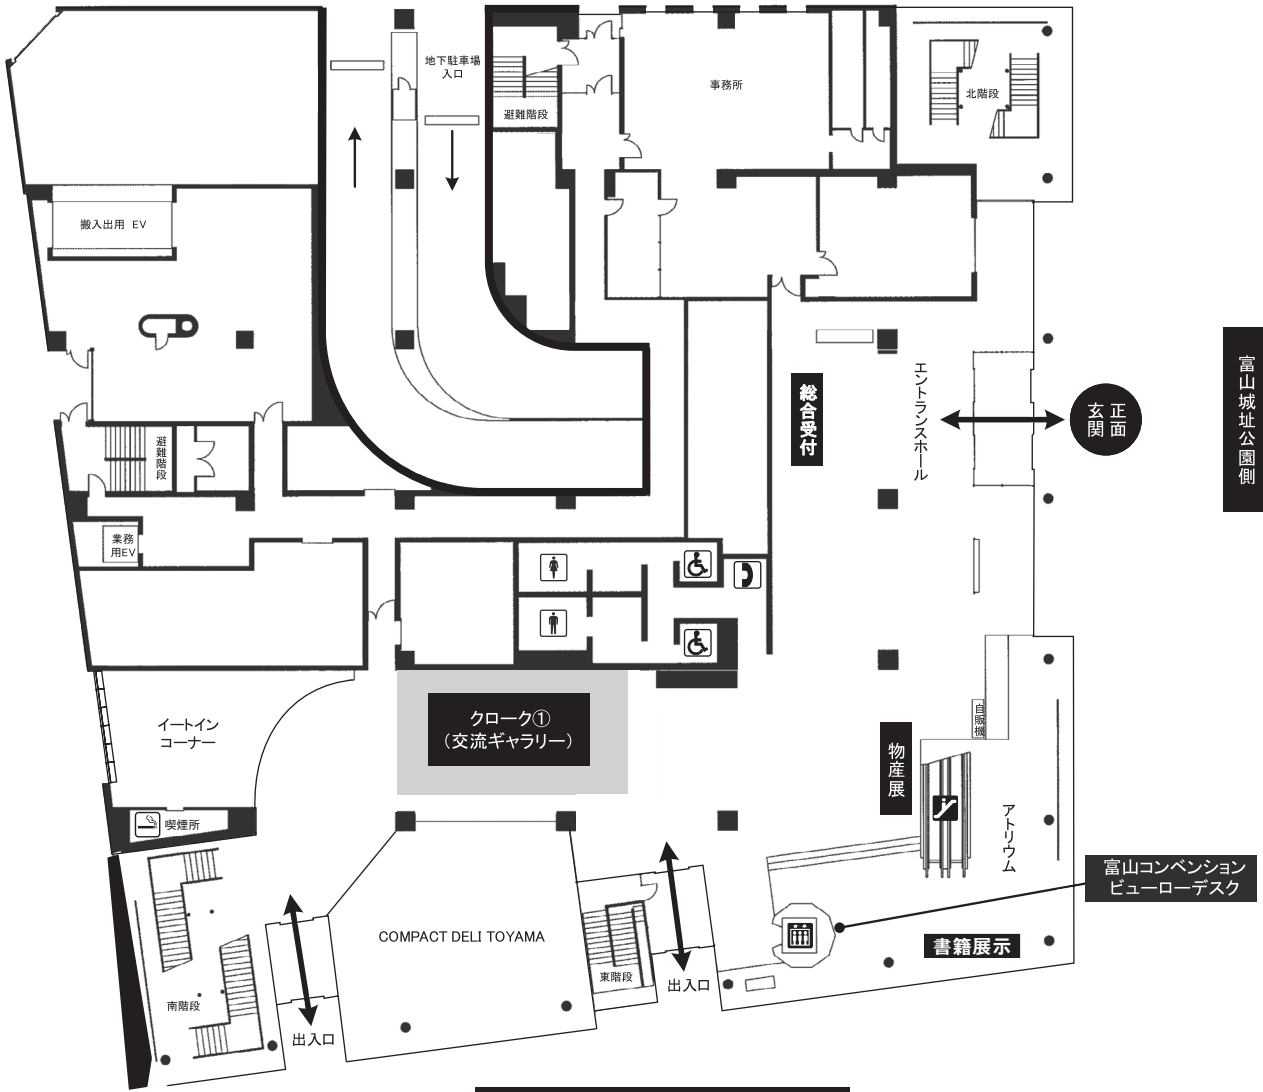

富山国際会議場・フロア図

1 F

環状線(セントラム)「国際会議場前」電停側

2 F