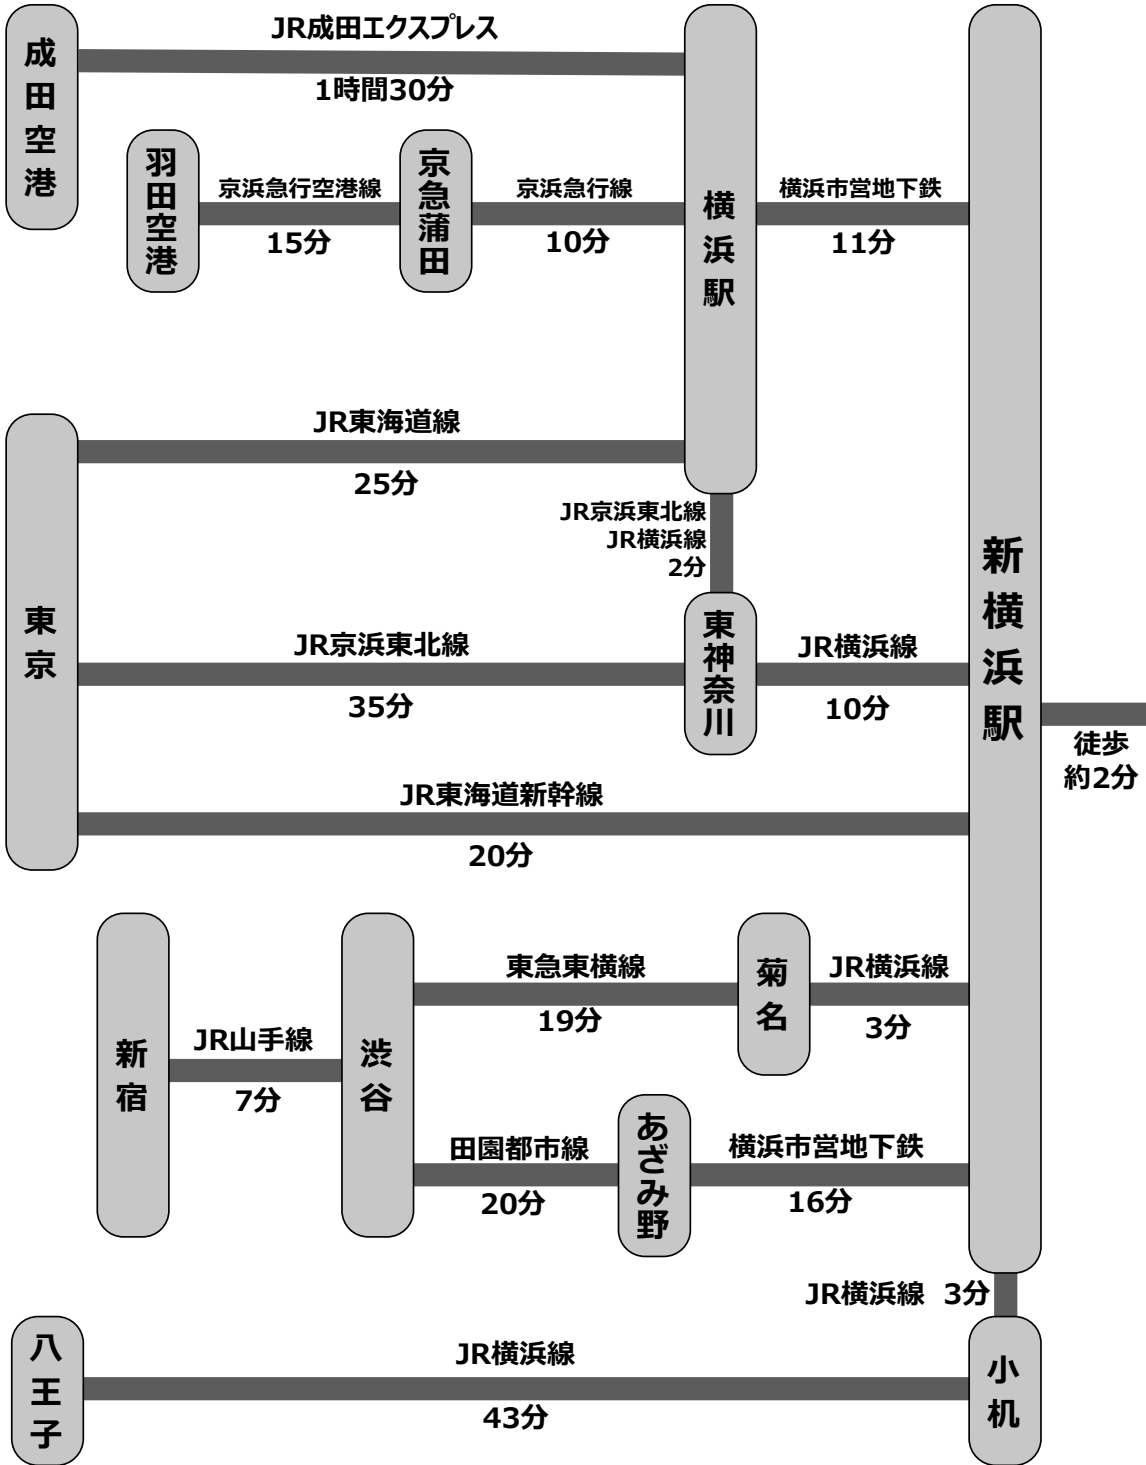

### 新幹線をご利用の場合

東京	約20分
名古屋	約90分
新大阪	約135分
博多	約300分

(新横浜駅までの所要時間です)

### 飛行機をご利用の場合

札幌(新千歳)	約90分
広島	約80分
高松	約70分
那覇	約150分

(羽田空港までの所要時間です)

### 車をご利用の場合

東京	約50分
甲府	約120分
福島	約180分
新潟	約240分

(道路状況によって異なります)

羽田空港からお越しの方

新幹線でお越しの方

電車でのアクセス

新横浜プリンスホテル