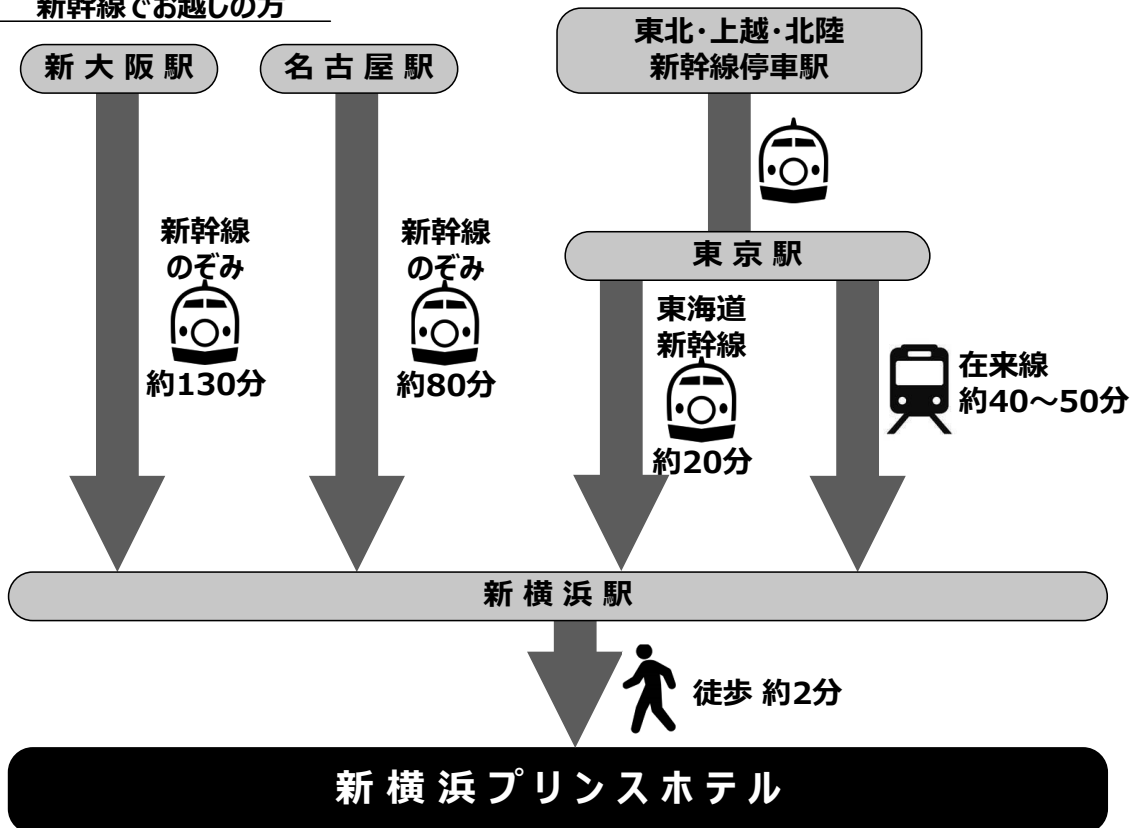

### 車をご利用の場合

東京	約50分
甲府	約120分
福島	約180分
新潟	約240分

(道路状況によって異なります)

羽田空港からお越しの方

新幹線でお越しの方

電車でのアクセス

新横浜プリンスホテル