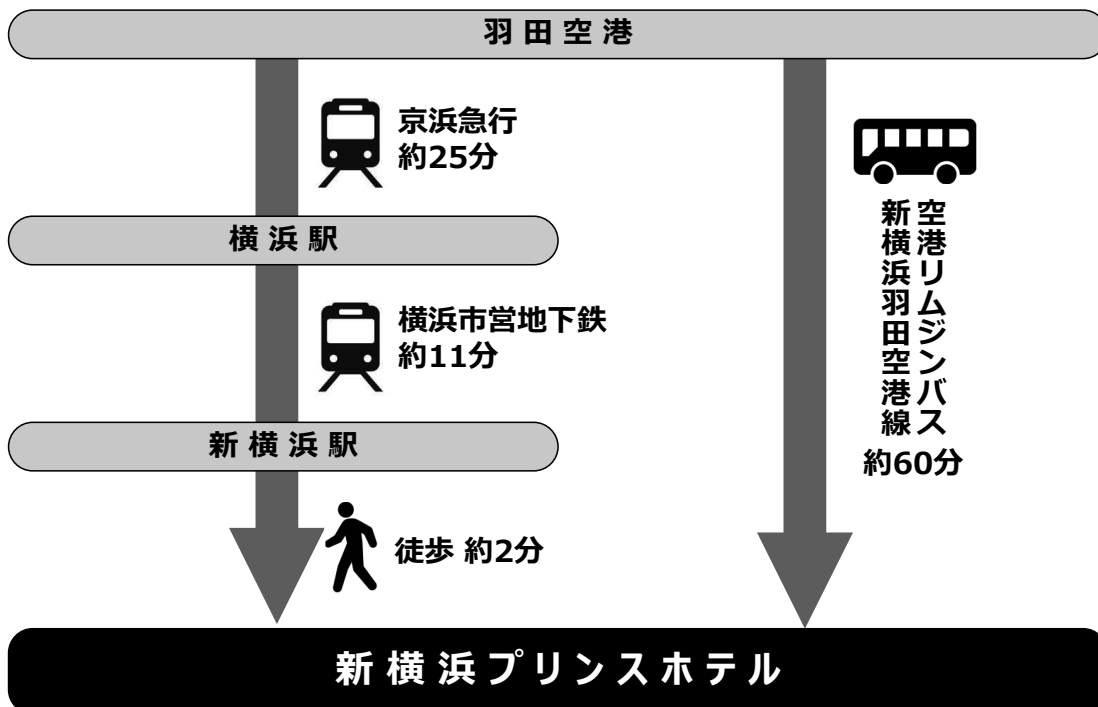

### 飛行機をご利用の場合

札幌(新千歳)	約90分
広島	約80分
高松	約70分
那覇	約150分

(羽田空港までの所要時間です)

### 車をご利用の場合

東京	約50分
甲府	約120分
福島	約180分
新潟	約240分

(道路状況によって異なります)

羽田空港からお越しの方

新幹線でお越しの方

電車でのアクセス

新横浜プリンスホテル