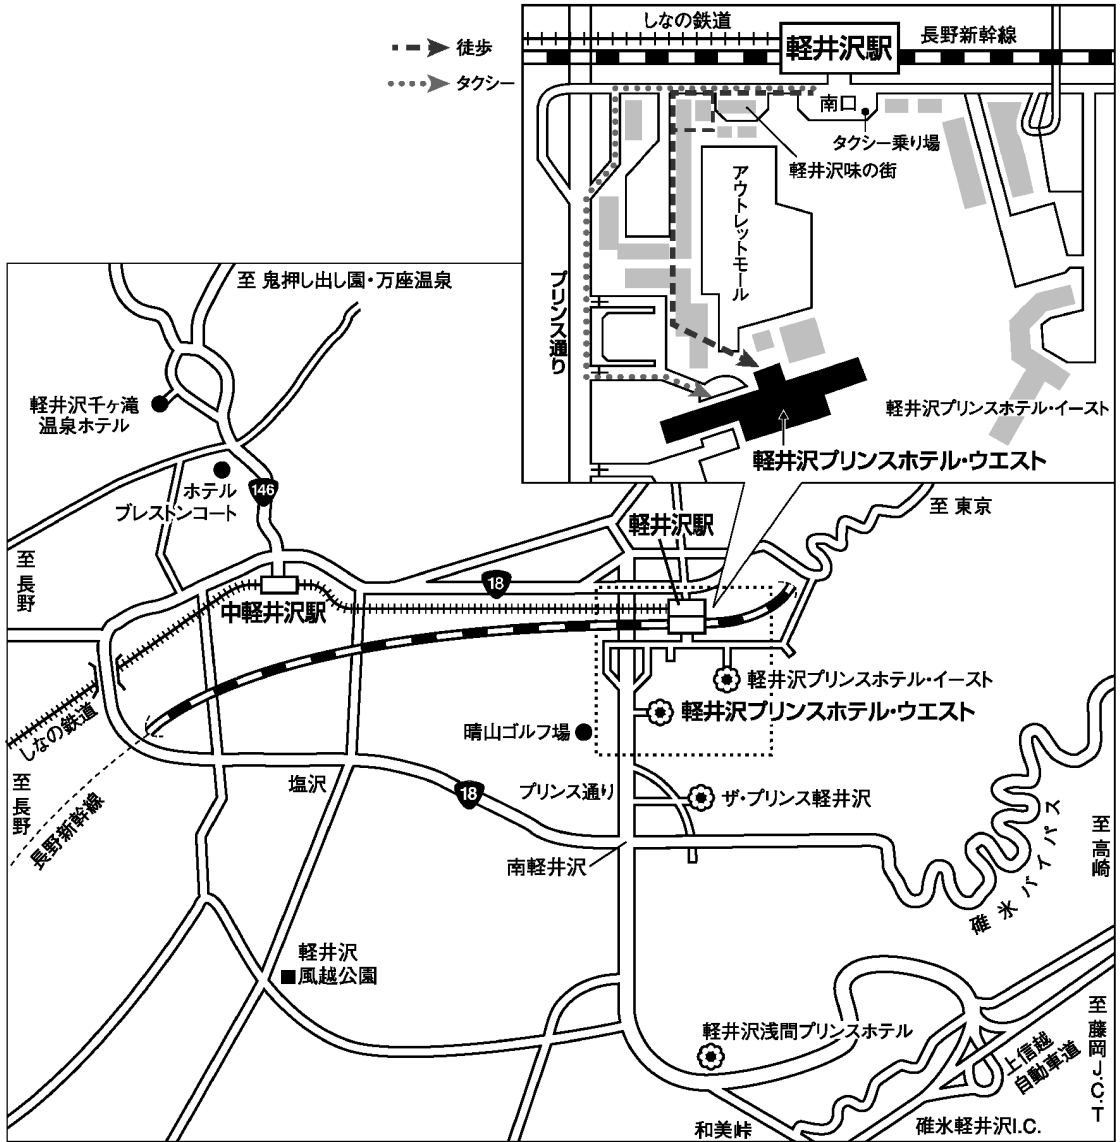

# 交通のご案内

## 主要駅から新幹線のご案内

東京	長野新幹線あさま・北陸新幹線はくたか(1時間10分)		軽井沢
新大阪	東海道・山陽新幹線のみ(2時間30分)	東京	長野新幹線あさま・北陸新幹線はくたか(1時間10分) 軽井沢
仙台	東北新幹線はやぶさ(1時間10分)	大宮	長野新幹線あさま・北陸新幹線はくたか(40分) 軽井沢
金沢	北陸新幹線はくたか(2時間)		軽井沢

※北陸新幹線はくたかは一部軽井沢を通過するためご注意ください

# 会場のご案内（軽井沢プリンスホテル・ウエスト）