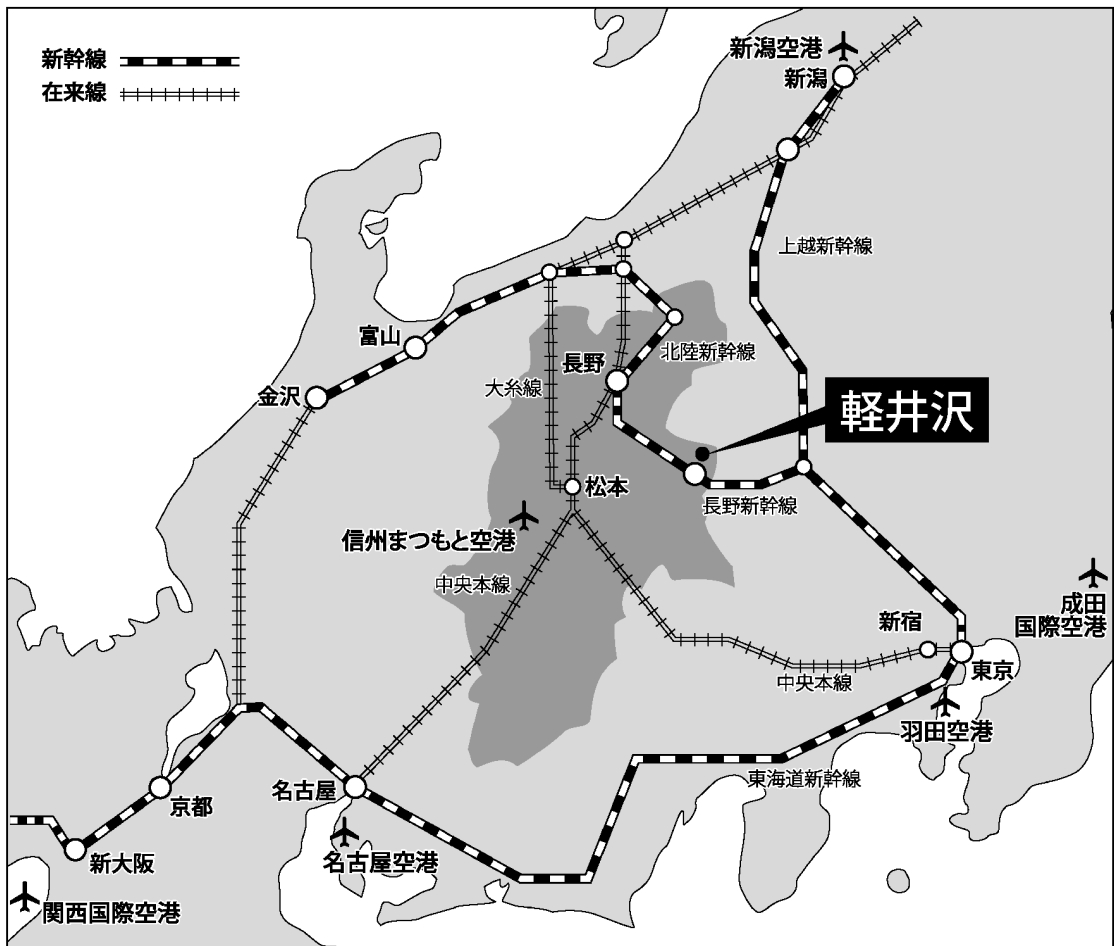

# 交通のご案内

## 主要駅から新幹線のご案内

東京	長野新幹線あさま・北陸新幹線はくたか(1時間10分)		軽井沢
新大阪	東海道・山陽新幹線のみ(2時間30分)	東京	長野新幹線あさま・北陸新幹線はくたか(1時間10分) 軽井沢
仙台	東北新幹線はやぶさ(1時間10分)	大宮	長野新幹線あさま・北陸新幹線はくたか(40分) 軽井沢
金沢	北陸新幹線はくたか(2時間)		軽井沢

※北陸新幹線はくたかは一部軽井沢を通過するためご注意ください