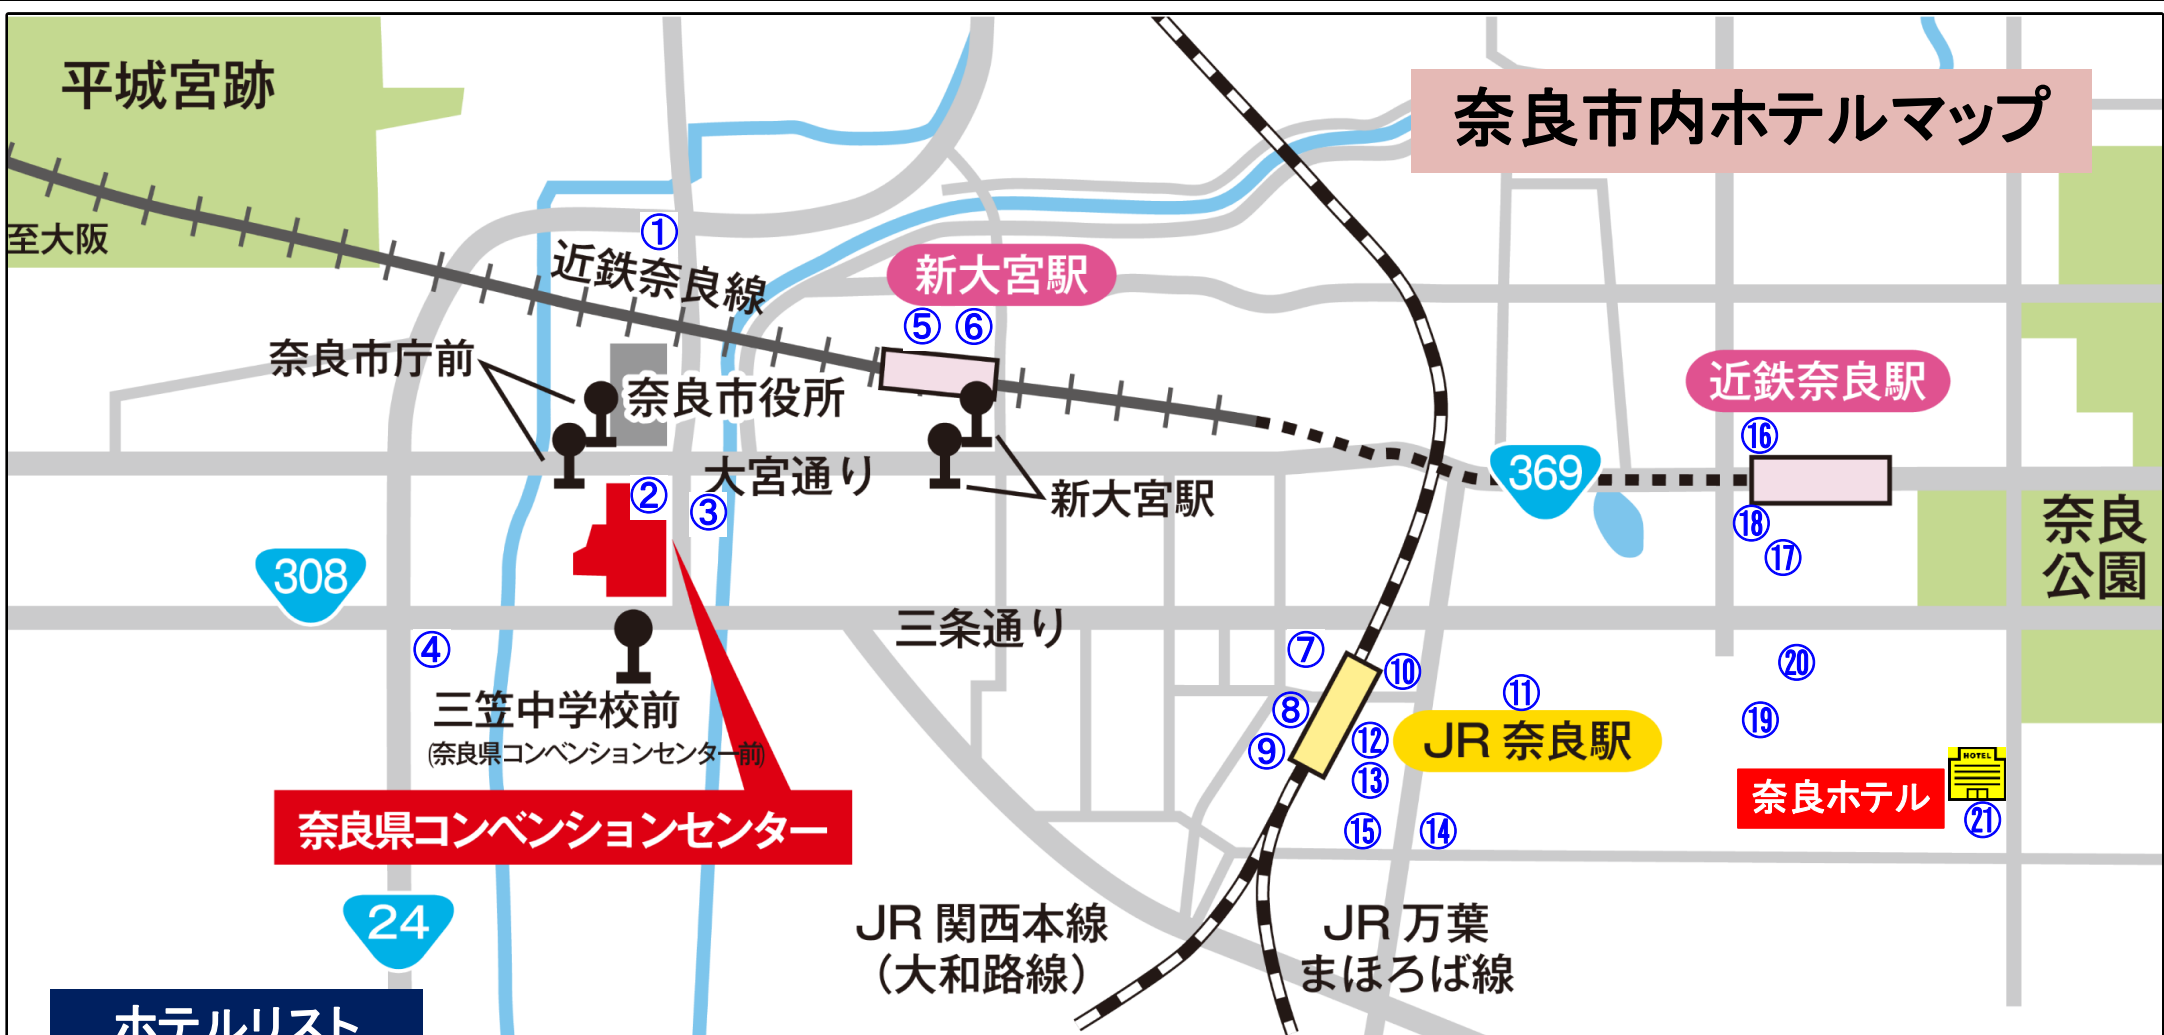

奈良市内ホテルマップ

ホテルリスト

1 奈良ロイヤルホテル ※学会HPから予約可	10 御宿 野乃奈良	19 アパホテル〈近鉄奈良駅前〉
2 JWマリオット・ホテル奈良 ※学会HPから予約可	11 奈良ワシントンホテルプラザ	20 いろはグランホテル近鉄奈良駅前 ※学会HPから予約可
3 ノボテル奈良 ※学会HPから予約可	12 スーパーホテルPremierJR奈良駅	21 奈良ホテル ※学会HPから予約可
4 ホテルアジュール・奈良アネックス	13 ABホテル奈良	
5 東横INN奈良新大宮駅前	14 コンフォートホテル奈良 ※学会HPから予約可	
6 スーパーホテル奈良・新大宮駅前	15 スマイルホテル奈良	
7 ホテル日航奈良	16 東横INN近鉄奈良駅前	
8 ピアッツァホテル奈良	17 ホテル花小路	
9 ダイワロイネットホテル奈良 ※学会HPから予約可	18 変なホテル 奈良	