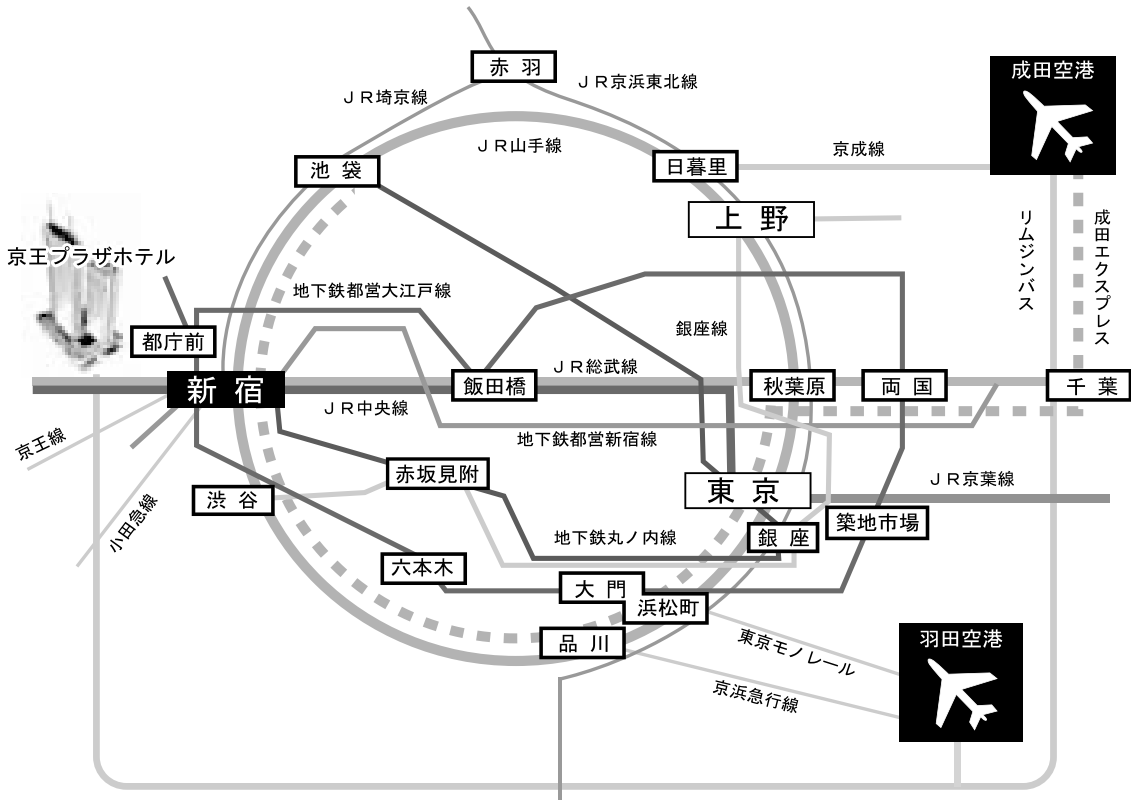

会場案内図（京王プラザホテル）

京王プラザホテル (Keio Plaza Hotel)

〒160-8330 東京都新宿区西新宿2-2-1 TEL: 03-3344-0111 (代表)

- 新宿駅西口より徒歩
約5分 (JR・京王線・小田急線・地下鉄)
新宿駅西口より都庁方面への連絡地下道を
まっすぐ5分ほどお進みください。地下道を出
てすぐ左側にホテルがございます。
- 都営大江戸線都庁前駅より徒歩
地下道B1出口よりすぐ
改札を出てJR新宿駅方面に進み、B1
出口階段を上がってすぐ右側にホテル
がございます。
- リムジンバス 成田空港、羽田空港との直通リムジンバスがございます。

会場案内図（京王プラザホテル）

【都内簡略路線図】

会場配置図