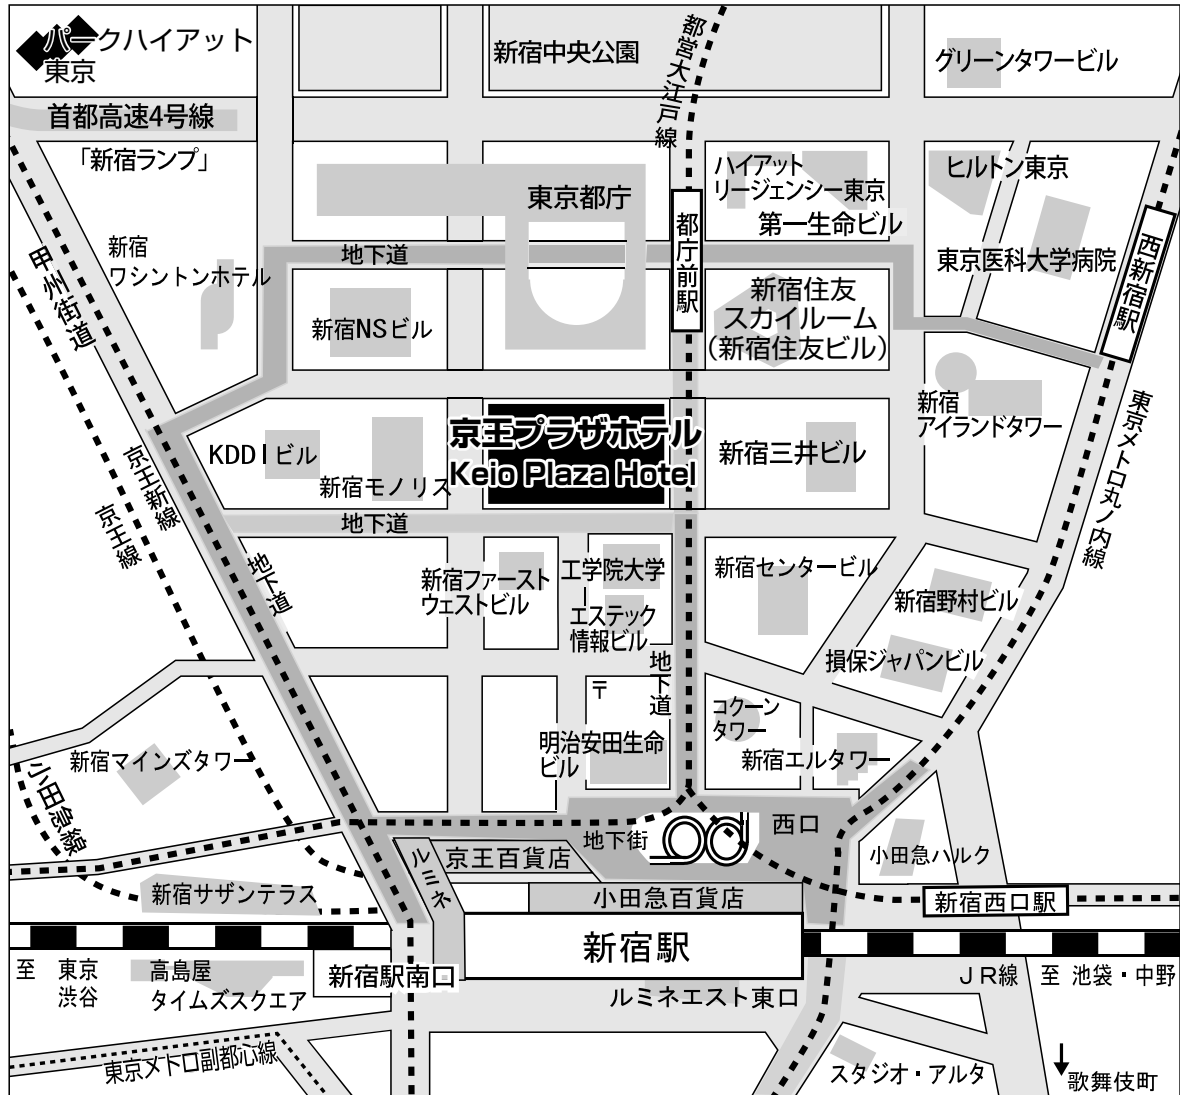

会場案内図（京王プラザホテル）

京王プラザホテル (Keio Plaza Hotel)

〒160-8330 東京都新宿区西新宿2-2-1 TEL: 03-3344-0111 (代表)

- 新宿駅西口より徒歩
約5分 (JR・京王線・小田急線・地下鉄)
新宿駅西口より都庁方面への連絡地下道を
まっすぐ5分ほどお進みください。地下道を出
てすぐ左側にホテルがございます。
- 都営大江戸線都庁前駅より徒歩
地下道B1出口よりすぐ
改札を出てJR新宿駅方面に進み、B1
出口階段を上がってすぐ右側にホテル
がございます。
- リムジンバス 成田空港、羽田空港との直通リムジンバスがございます。

会場案内図（京王プラザホテル）

【都内簡略路線図】

会場配置図