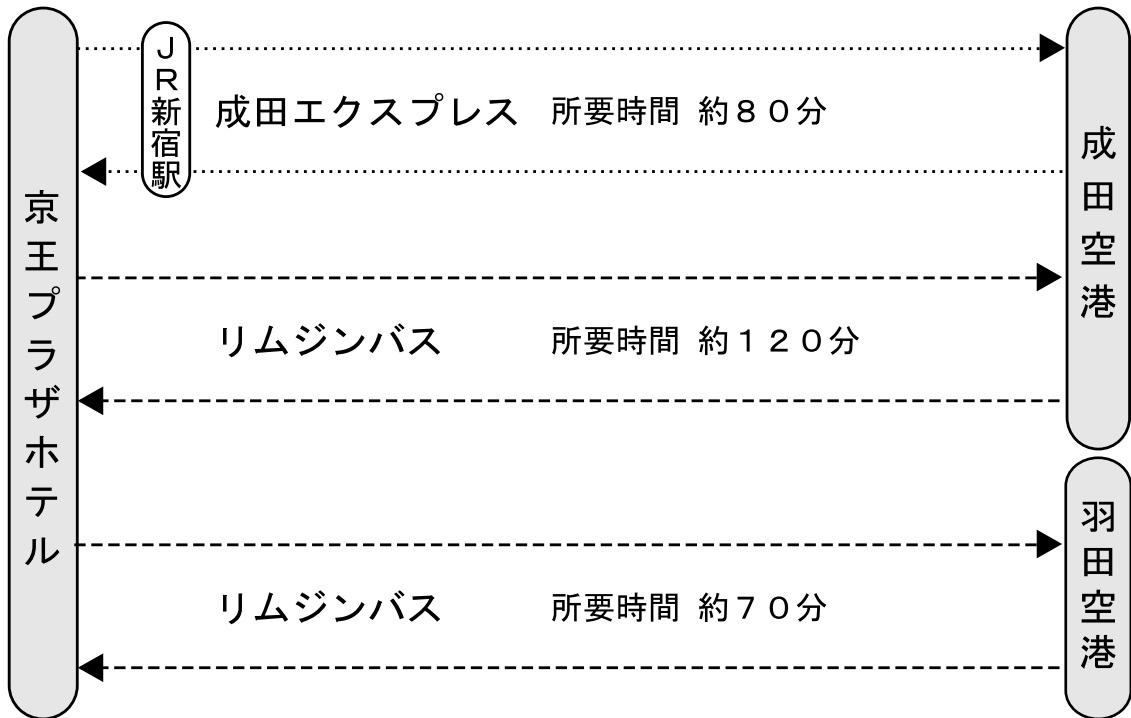

会場案内図（京王プラザホテル）

京王プラザホテル (Keio Plaza Hotel)

〒160-8330 東京都新宿区西新宿2-2-1 TEL: 03-3344-0111 (代表)

- 新宿駅西口より徒歩
約5分 (JR・京王線・小田急線・地下鉄)
新宿駅西口より都庁方面への連絡地下道を
まっすぐ5分ほどお進みください。地下道を出
てすぐ左側にホテルがございます。
- 都営大江戸線都庁前駅より徒歩
地下道B1出口よりすぐ
改札を出てJR新宿駅方面に進み、B1
出口階段を上がってすぐ右側にホテル
がございます。
- リムジンバス 成田空港、羽田空港との直通リムジンバスがございます。

会場案内図（京王プラザホテル）

【都内簡略路線図】

会場配置図