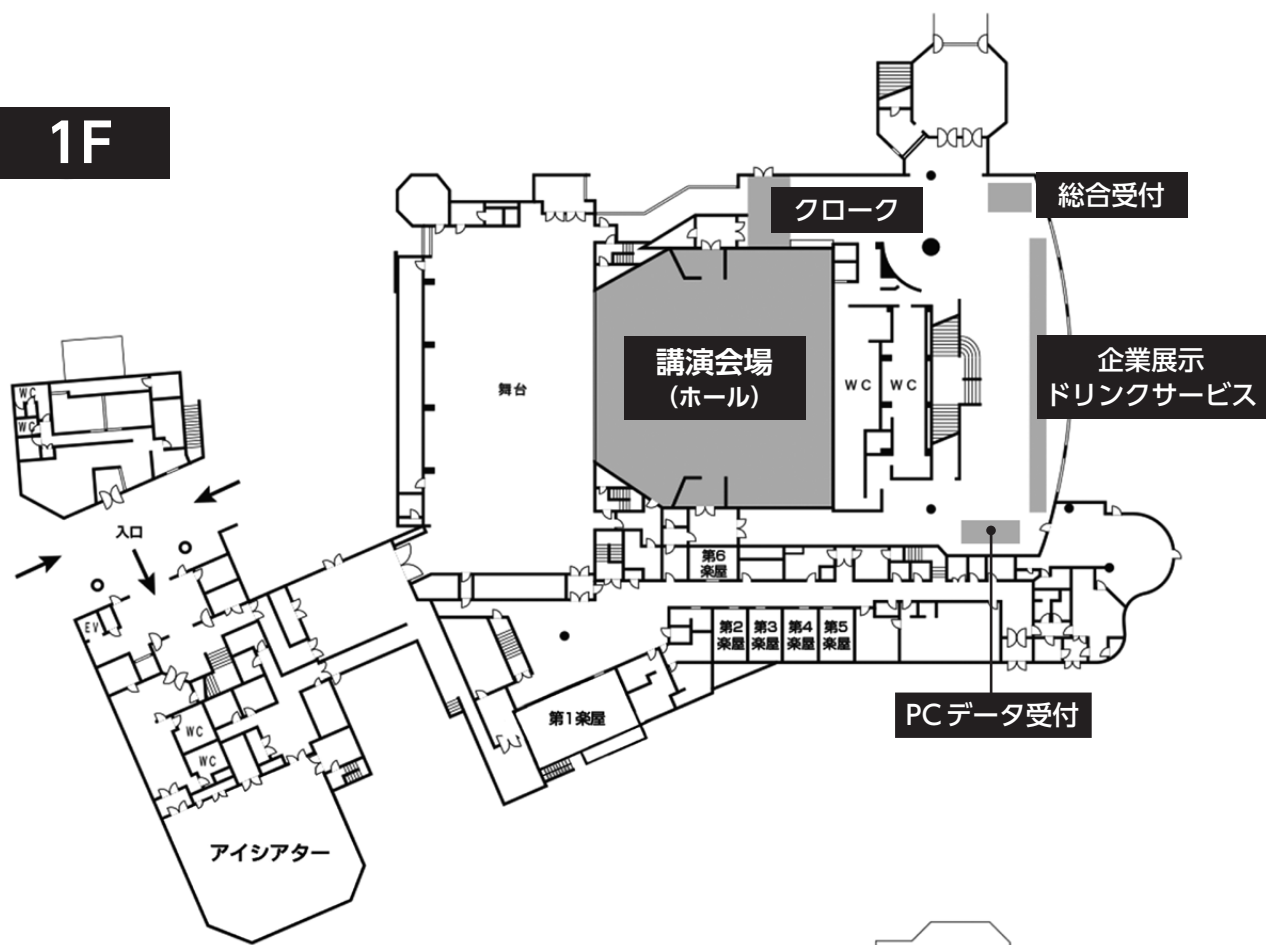

交通案内

新幹線所要時間 / のぞみ・さくら

- 岡山～東京：約3時間20分
- 岡山～名古屋：約1時間40分
- 岡山～新大阪：約50分
- 岡山～広島：約40分
- 岡山～博多：約1時間45分
- 岡山～熊本：約2時間30分
- 岡山～鹿兒島中央：約3時間

JR倉敷駅から倉敷市芸文館
への移動手段

- タクシー (約5分)
- 倉敷吉岡線・倉敷循環線(両備バス)、塩生線・古城池線(下電バス)で「中央二丁目倉敷芸文館」停留所で下車(約10分)
- 徒歩(約20分)

会場案内

1F

2F