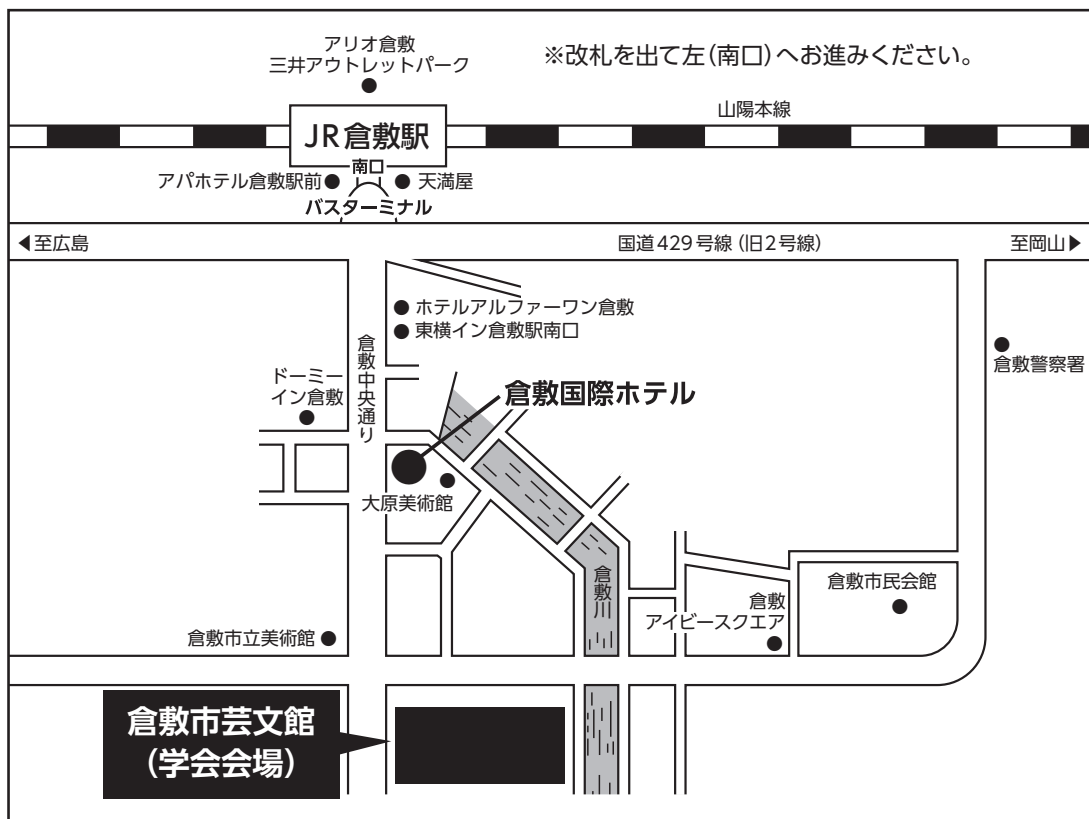

交通案内

新幹線所要時間 / のぞみ・さくら

- 岡山～東京：約3時間20分
- 岡山～名古屋：約1時間40分
- 岡山～新大阪：約50分
- 岡山～広島：約40分
- 岡山～博多：約1時間45分
- 岡山～熊本：約2時間30分
- 岡山～鹿兒島中央：約3時間

JR倉敷駅から倉敷市芸文館
への移動手段

- タクシー (約5分)
- 倉敷吉岡線・倉敷循環線(両備バス)、塩生線・古城池線(下電バス)で「中央二丁目倉敷芸文館」停留所で下車(約10分)
- 徒歩(約20分)

会場案内

1F

2F