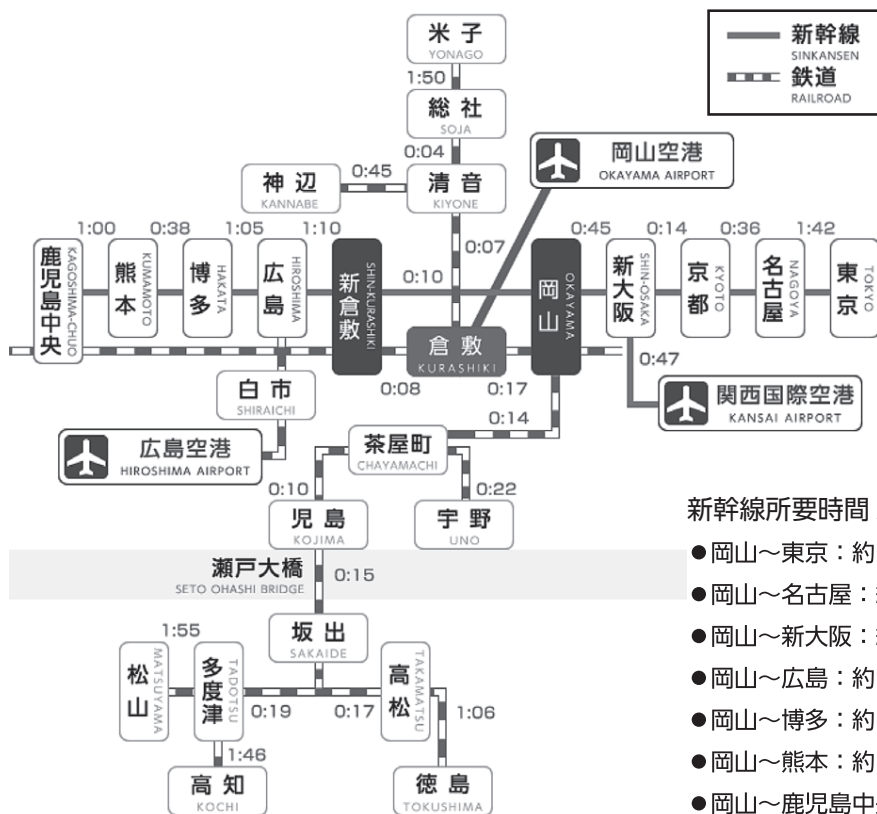

交通案内

新幹線所要時間 / のぞみ・さくら

- 岡山～東京：約3時間20分
- 岡山～名古屋：約1時間40分
- 岡山～新大阪：約50分
- 岡山～広島：約40分
- 岡山～博多：約1時間45分
- 岡山～熊本：約2時間30分
- 岡山～鹿兒島中央：約3時間

JR倉敷駅から倉敷市芸文館
への移動手段

- タクシー (約5分)
- 倉敷吉岡線・倉敷循環線(両備バス)、塩生線・古城池線(下電バス)で「中央二丁目倉敷芸文館」停留所で下車(約10分)
- 徒歩(約20分)

会場案内

1F

2F