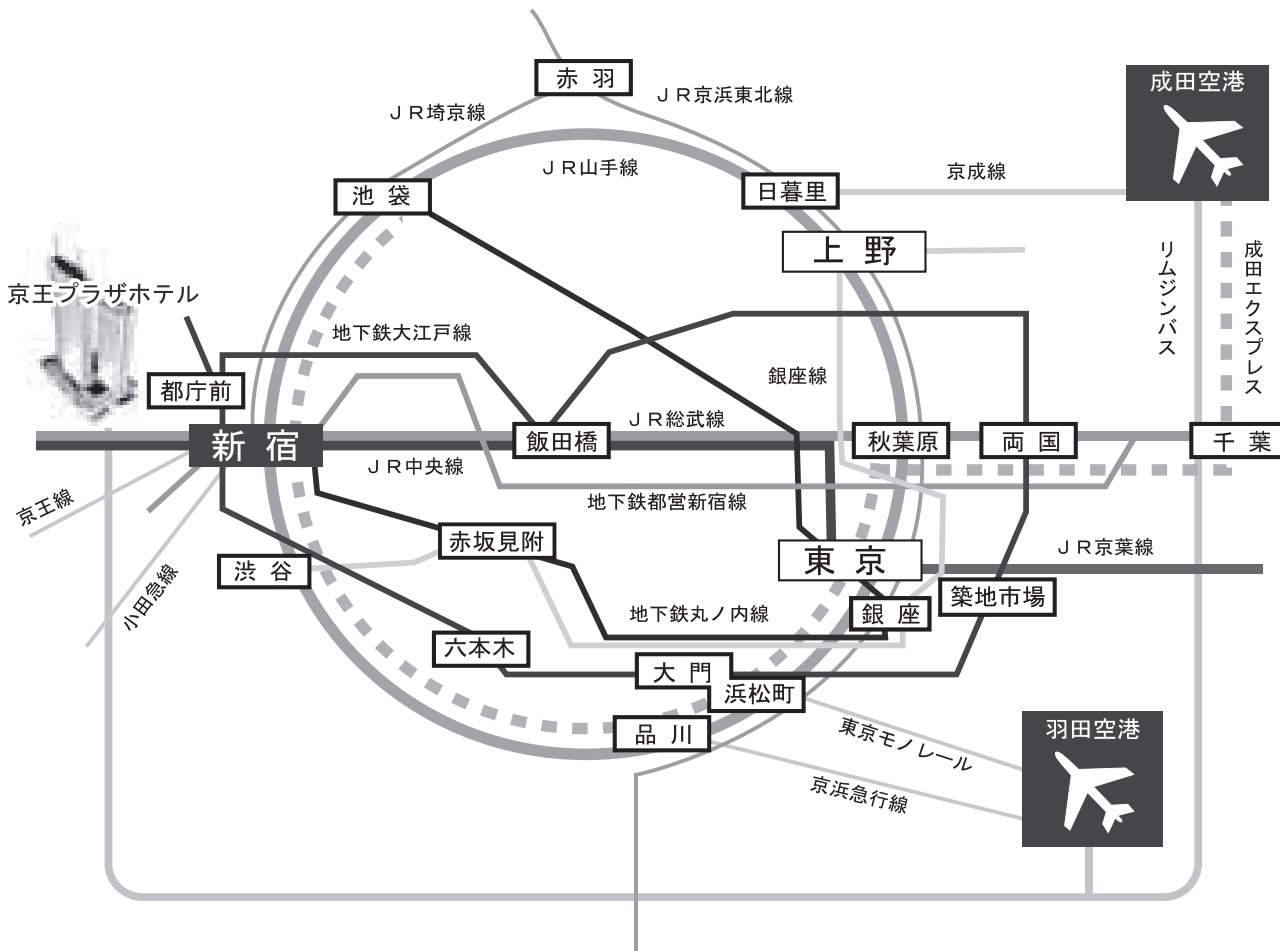

交通のご案内

【都内簡略路線図】

## 交通のご案内

- **新宿駅西口より徒歩**  
約5分（JR・京王線・小田急線・地下鉄）  
新宿駅西口より都庁方面への連絡地下道をまっすぐ5分ほどお進みください。地下道を出てすぐ左側にホテルがございます。
- **都営大江戸線都庁前駅より徒歩**  
地下道B1出口よりすぐ  
改札を出てJR新宿駅方面に進み、B1出口階段を上がってすぐ右側にホテルがございます。
- **リムジンバス** 成田空港、羽田空港との直通リムジンバスがございます。