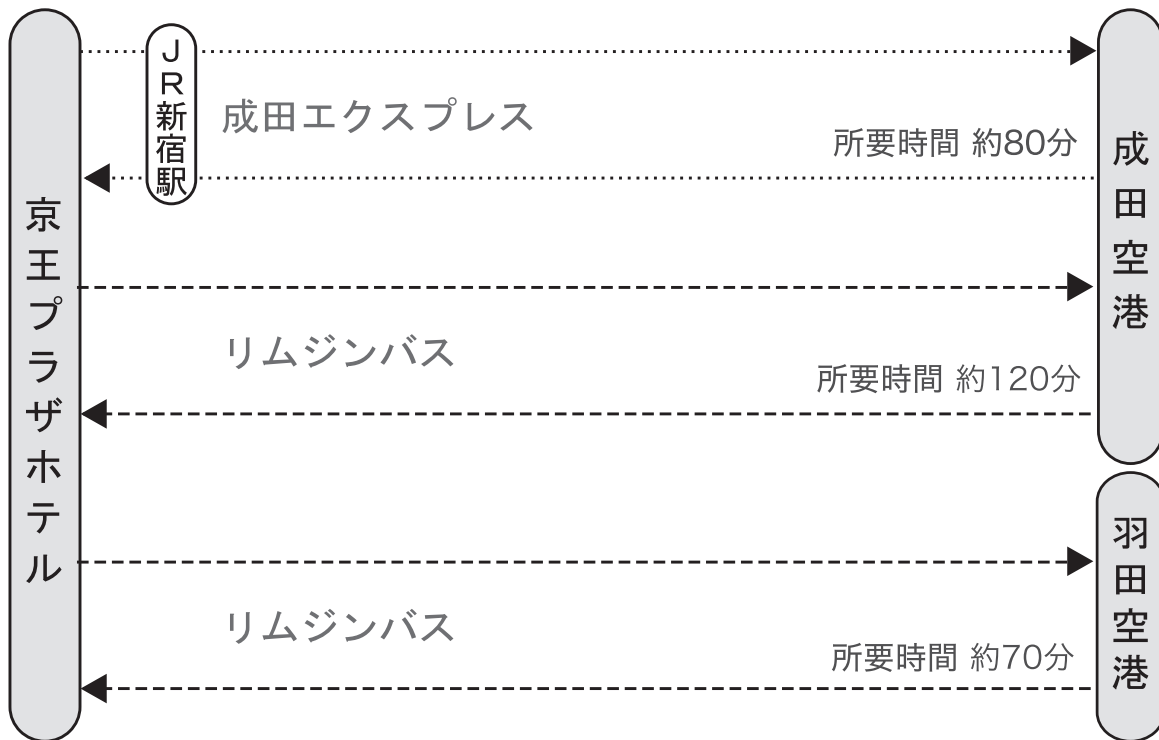

交通のご案内

【都内簡略路線図】

## 交通のご案内

- **新宿駅西口より徒歩**  
約5分（JR・京王線・小田急線・地下鉄）  
新宿駅西口より都庁方面への連絡地下道をまっすぐ5分ほどお進みください。地下道を出てすぐ左側にホテルがございます。
- **都営大江戸線都庁前駅より徒歩**  
地下道B1出口よりすぐ  
改札を出てJR新宿駅方面に進み、B1出口階段を上がってすぐ右側にホテルがございます。
- **リムジンバス** 成田空港、羽田空港との直通リムジンバスがございます。