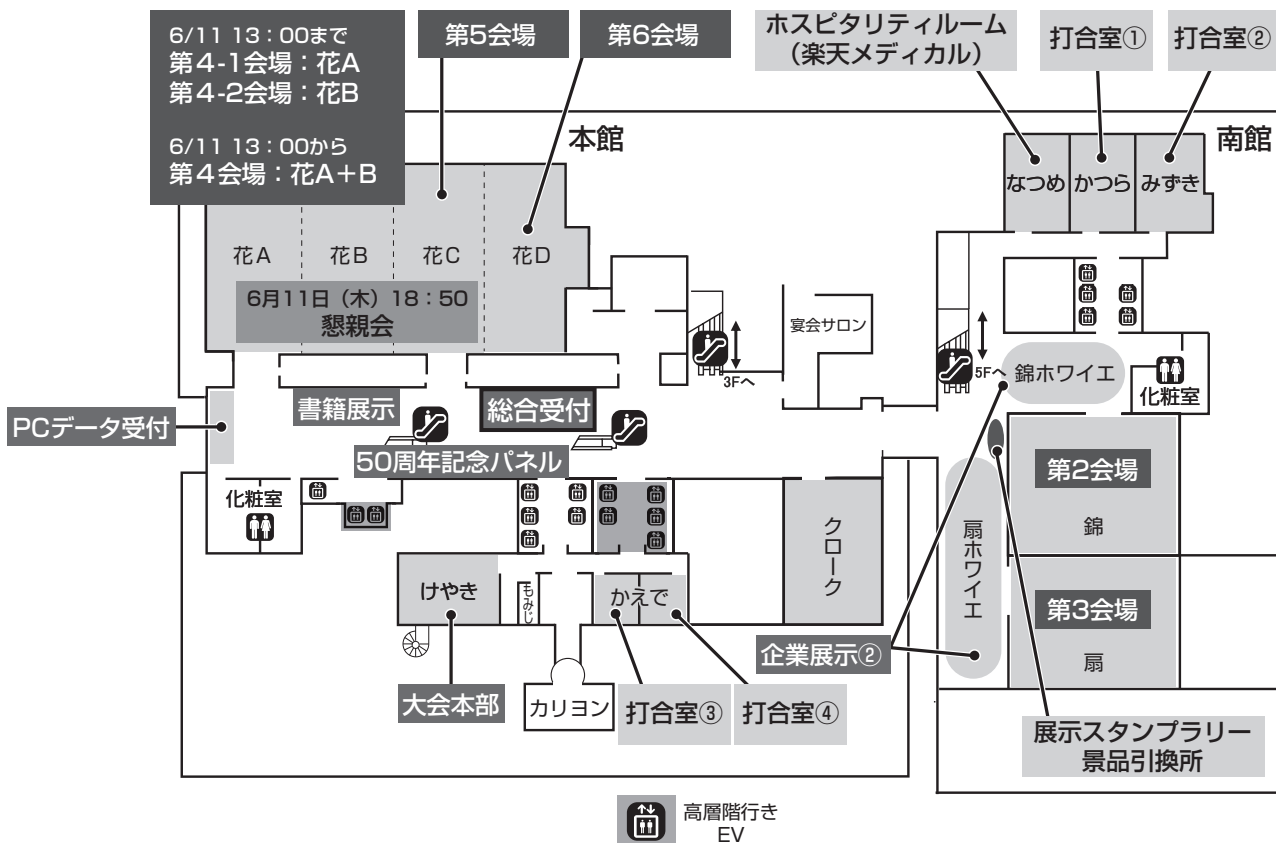

## 交通のご案内

- **新宿駅西口より徒歩**  
約5分（JR・京王線・小田急線・地下鉄）  
新宿駅西口より都庁方面への連絡地下道をまっすぐ5分ほどお進みください。地下道を出てすぐ左側にホテルがございます。
- **都営大江戸線都庁前駅より徒歩**  
地下道B1出口よりすぐ  
改札を出てJR新宿駅方面に進み、B1出口階段を上がってすぐ右側にホテルがございます。
- **リムジンバス** 成田空港、羽田空港との直通リムジンバスがございます。

会場案内図

京王プラザホテル 3階

京王プラザホテル 4階

会場案内図

京王プラザホテル 5階

会場案内図

京王プラザホテル本館 42階

京王プラザホテル本館 43階