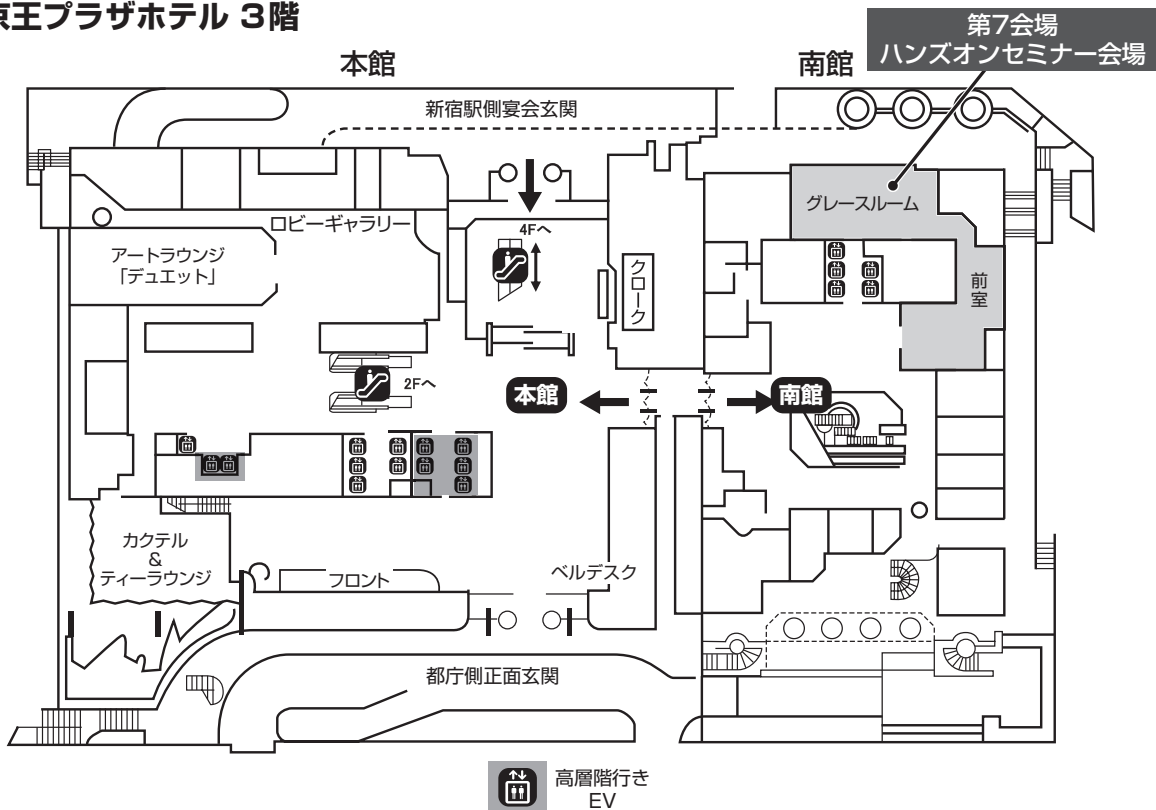

交通のご案内

【都内簡略路線図】

## 交通のご案内

- **新宿駅西口より徒歩**  
約5分（JR・京王線・小田急線・地下鉄）  
新宿駅西口より都庁方面への連絡地下道をまっすぐ5分ほどお進みください。地下道を出てすぐ左側にホテルがございます。
- **都営大江戸線都庁前駅より徒歩**  
地下道B1出口よりすぐ  
改札を出てJR新宿駅方面に進み、B1出口階段を上がってすぐ右側にホテルがございます。
- **リムジンバス** 成田空港、羽田空港との直通リムジンバスがございます。

会場案内図

京王プラザホテル 3階

京王プラザホテル 4階

会場案内図

京王プラザホテル 5階

会場案内図

京王プラザホテル本館 42階

京王プラザホテル本館 43階