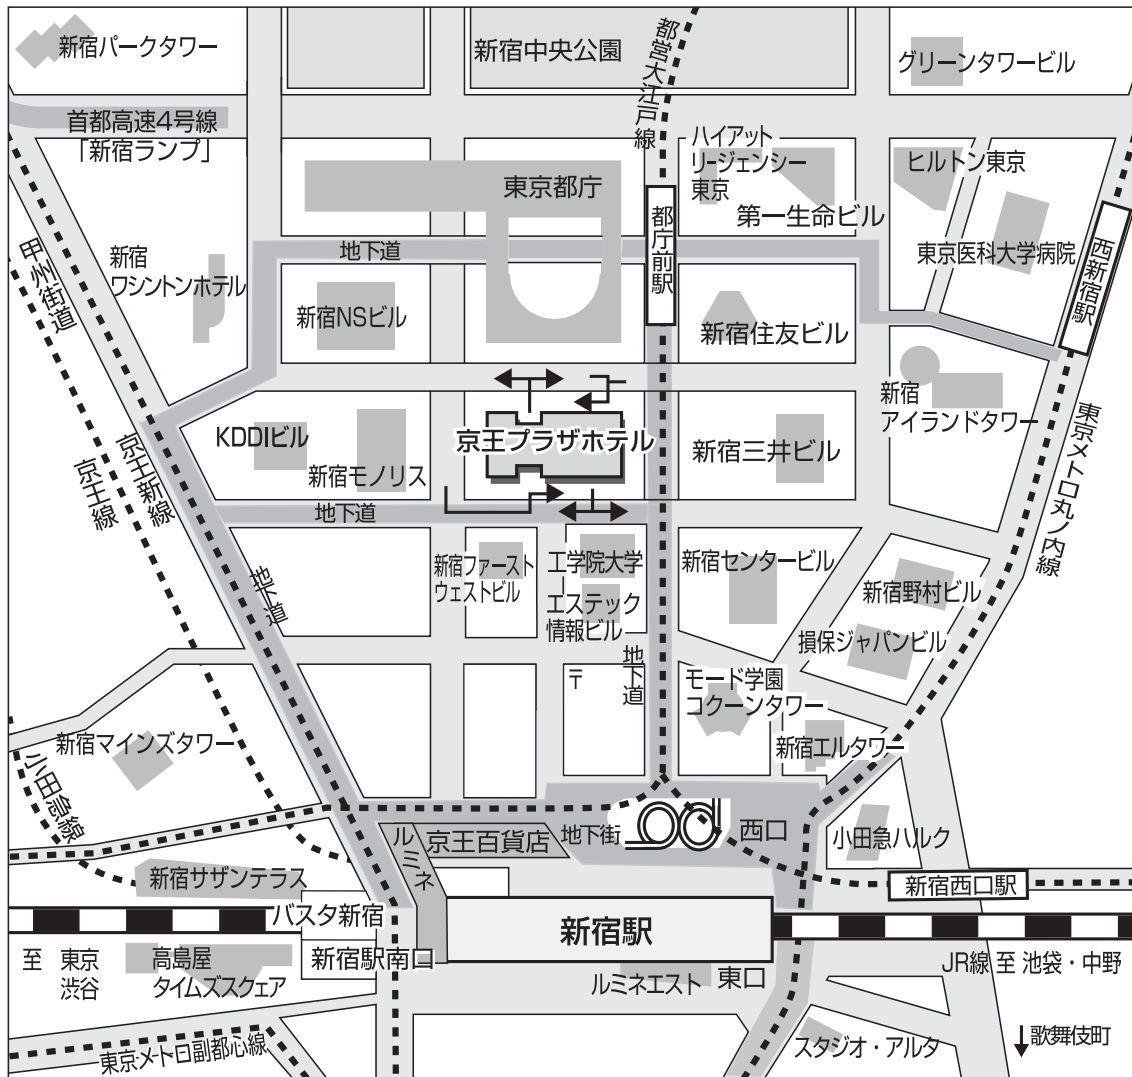

交通のご案内

【都内簡略路線図】

## 交通のご案内

- **新宿駅西口より徒歩**  
約5分（JR・京王線・小田急線・地下鉄）  
新宿駅西口より都庁方面への連絡地下道をまっすぐ5分ほどお進みください。地下道を出てすぐ左側にホテルがございます。
- **都営大江戸線都庁前駅より徒歩**  
地下道B1出口よりすぐ  
改札を出てJR新宿駅方面に進み、B1出口階段を上がってすぐ右側にホテルがございます。
- **リムジンバス** 成田空港、羽田空港との直通リムジンバスがございます。

会場案内図

京王プラザホテル 3階

京王プラザホテル 4階

会場案内図

京王プラザホテル 5階

会場案内図

京王プラザホテル本館 42階

京王プラザホテル本館 43階