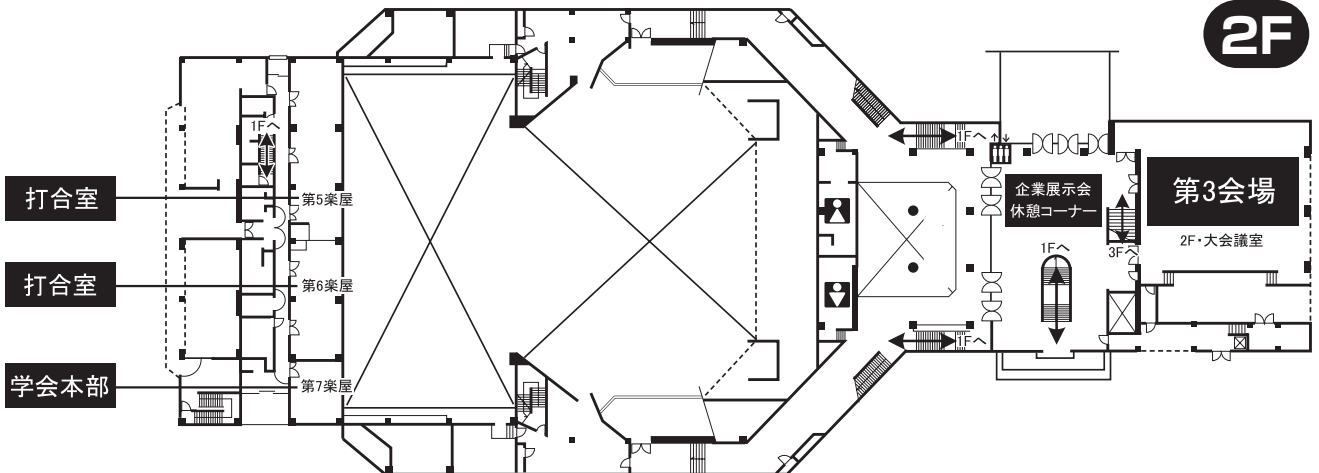

交通案内

JR 倉敷駅から倉敷市民会館への移動手段

- タクシーで約6分
- 下電バス天城線で「市民会館前」停留所で下車(約10分)
- 徒歩20分

会場案内

1F

2F

3F