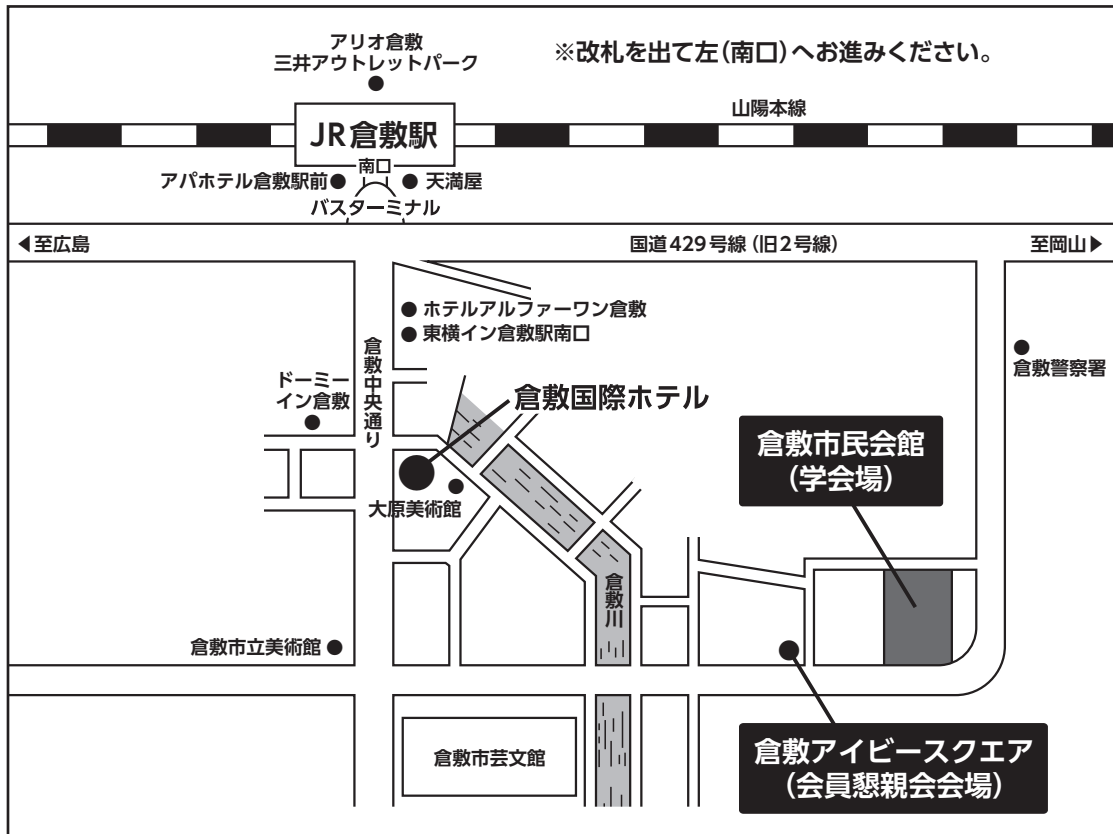

交通案内

JR 倉敷駅から倉敷市民会館への移動手段

- タクシーで約6分
- 下電バス天城線で「市民会館前」停留所で下車(約10分)
- 徒歩20分

会場案内

1F

2F

3F