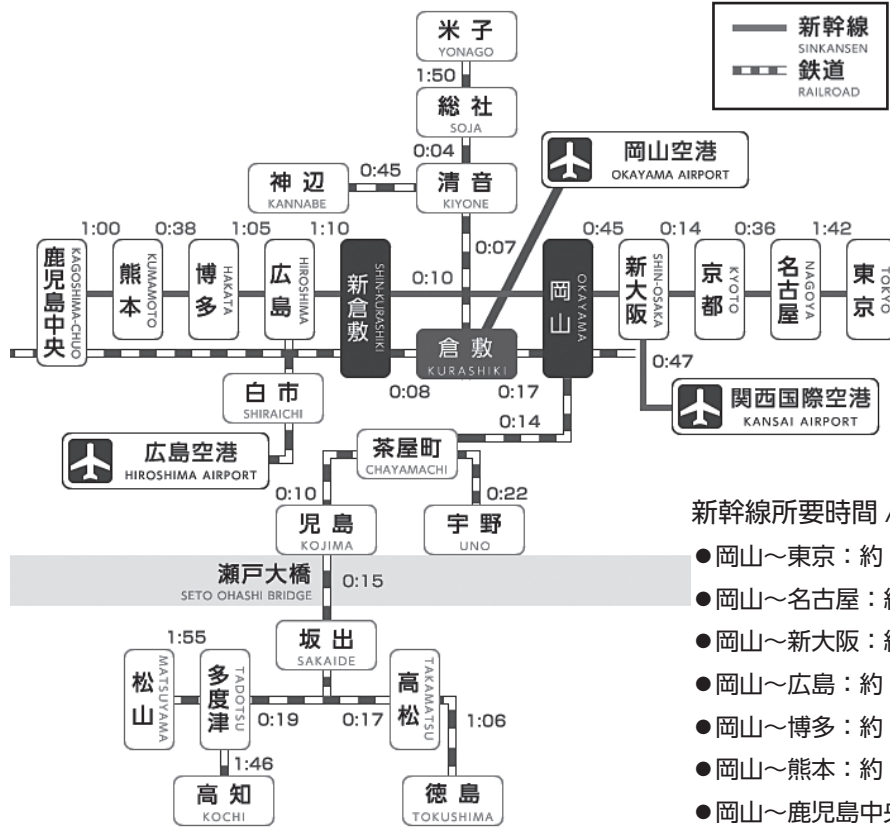

交通案内

JR 倉敷駅から倉敷市民会館への移動手段

- タクシーで約6分
- 下電バス天城線で「市民会館前」停留所で下車(約10分)
- 徒歩20分

会場案内

1F

2F

3F