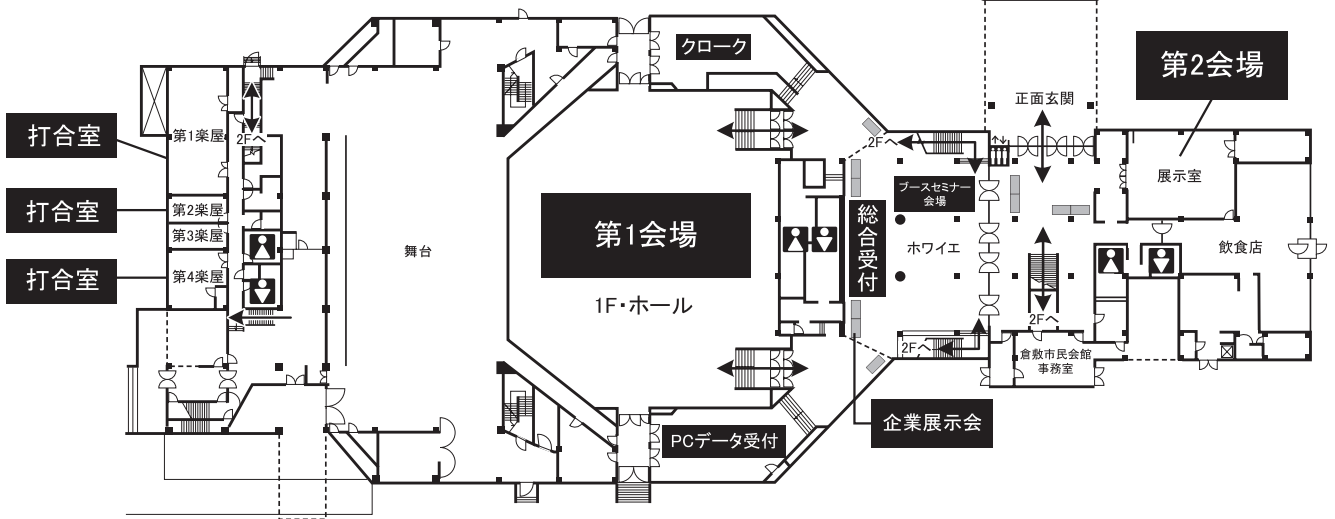

交通案内

JR 倉敷駅から倉敷市民会館への移動手段

- タクシーで約6分
- 下電バス天城線で「市民会館前」停留所で下車(約10分)
- 徒歩20分

会場案内

1F

2F

3F