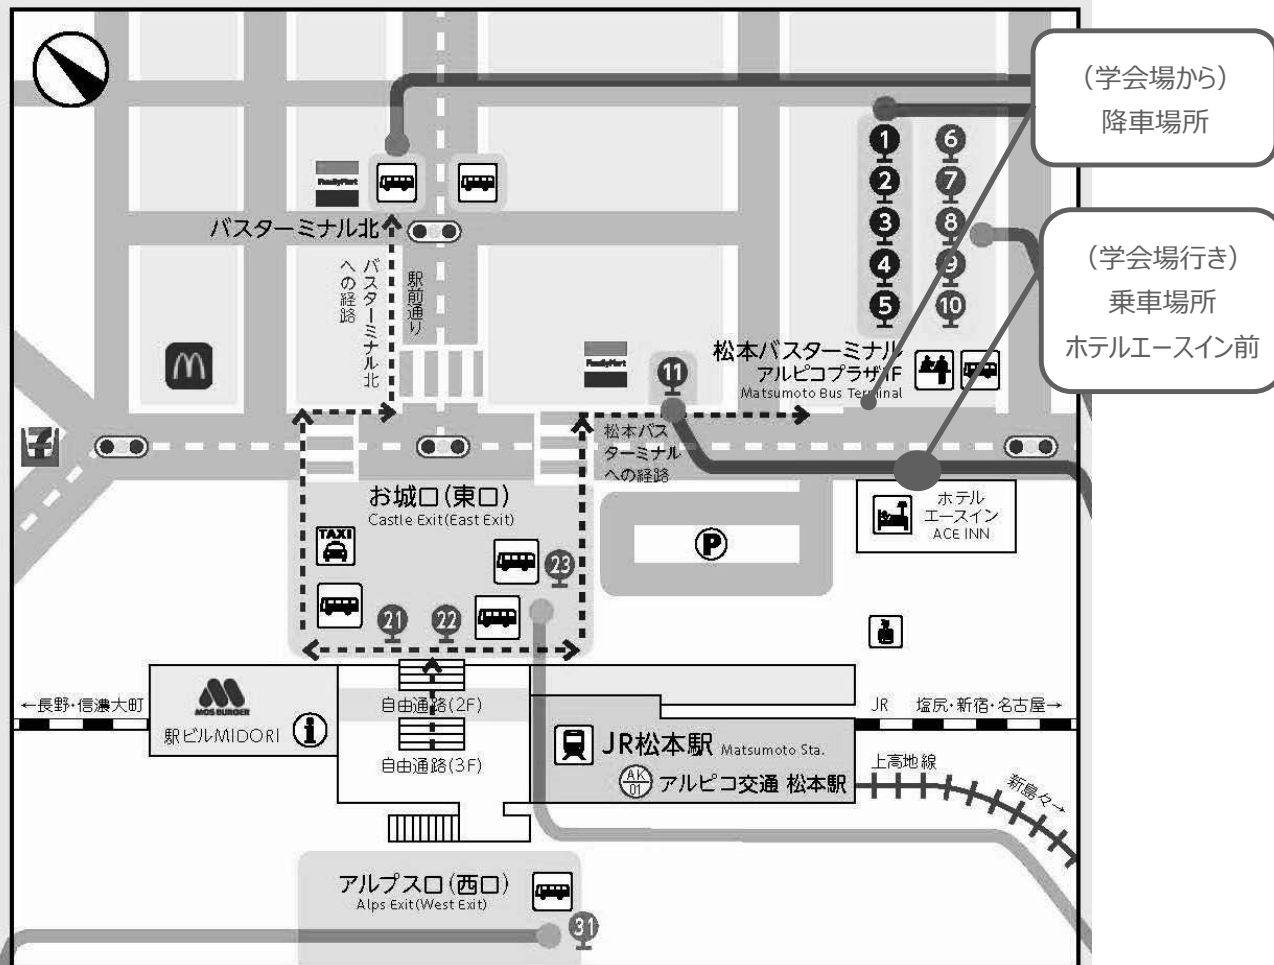

時間	松本駅発	時間	キッセイ文化ホール発
7 時	40	7 時	—
8 時	40	8 時	—
9 時	50	9 時	—
10 時	40	10 時	—
11 時	50	11 時	—
12 時	50	12 時	20
13 時	—	13 時	20
14 時	—	14 時	—
15 時	—	15 時	—
16 時	—	16 時	30
17 時	00	17 時	30
18 時	—	18 時	45 ※懇親会会場前に立ち寄り
19 時	—	19 時	40

シャトルバスのフロントに学会名が掲示されています。

2025 年 5 月 17 日（土）

時間	松本駅発	時間	キッセイ文化ホール発
7 時	—	7 時	—
8 時	00	8 時	—
9 時	00	9 時	—
10 時	00	10 時	—
11 時	00	11 時	—
12 時	—	12 時	—
13 時	—	13 時	—
14 時	30	14 時	00
15 時	30	15 時	00
16 時	30	16 時	00
17 時	—	17 時	00 ※プログラム終了後に出発

【無料シャトルバス 乗車地マップ】

松本駅前バスのりば案内

アクセス

松本駅お城口・アルプス口

JR 松本駅改札口から下り階段、エスカレーター（エレベーター）、徒歩約1分

松本バスターミナル・バスターミナル北

JR 松本駅改札口から下り階段、エスカレーター（エレベーターお城口方向）、横断歩道、徒歩3分

両方とも乗り場に誘導員はおりませんので、バスドライバーの指示に従ってください。

シャトルバスのフロントに学会名が掲示されています。

ご利用は先着順のため予約はできません。なお、満席の場合は次の便をご利用ください。