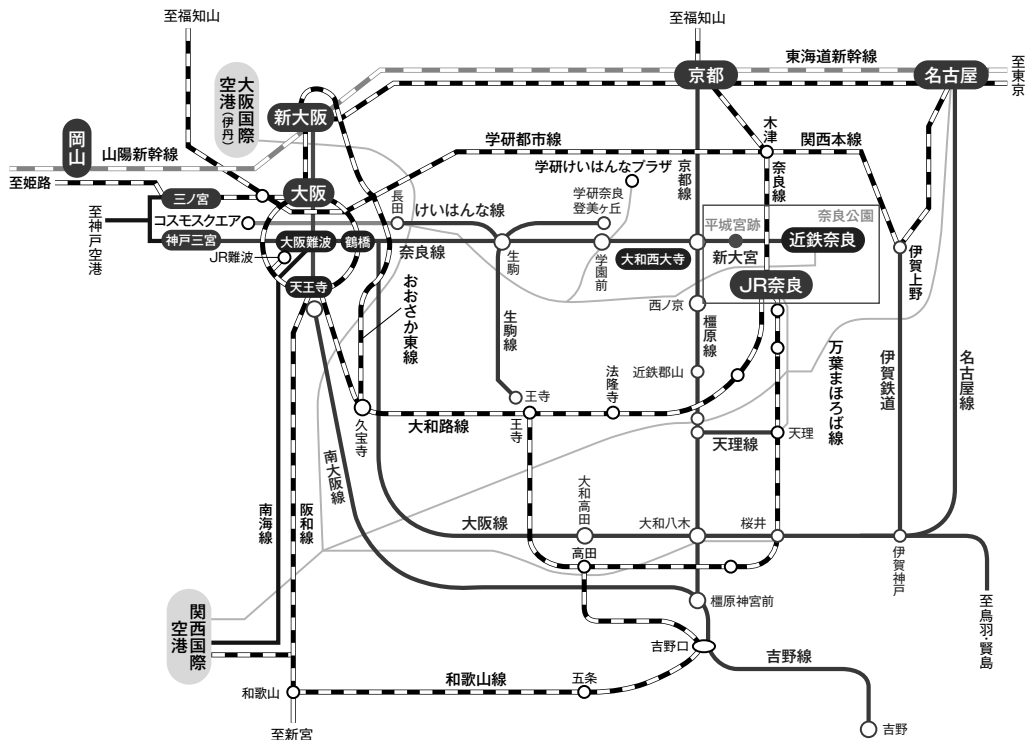

交通機関のご案内・会場周辺図

● 電車でお越しの方

● バスでお越しの方

ぐるっとバス 時刻表URL: <http://www.nara-access-navi.com/route/>

ぐるっとバス運行情報

・近鉄奈良駅から「ぐるっとバス」(B13のりば)大宮通りルート(100円)で「奈良県コンベンションセンター」下車すぐ

奈良交通バスの主な運行情報

【新大宮駅から】

・27・28・160・161・162系統 「奈良市庁前」下車すぐ

【JR 奈良駅・近鉄奈良駅から】

・27・28・160・161・162系統 「奈良市庁前」下車すぐ

・48・63・72・78・88・98系統 「三笠中学校前」下車すぐ

会場案内図

1 F

2 F