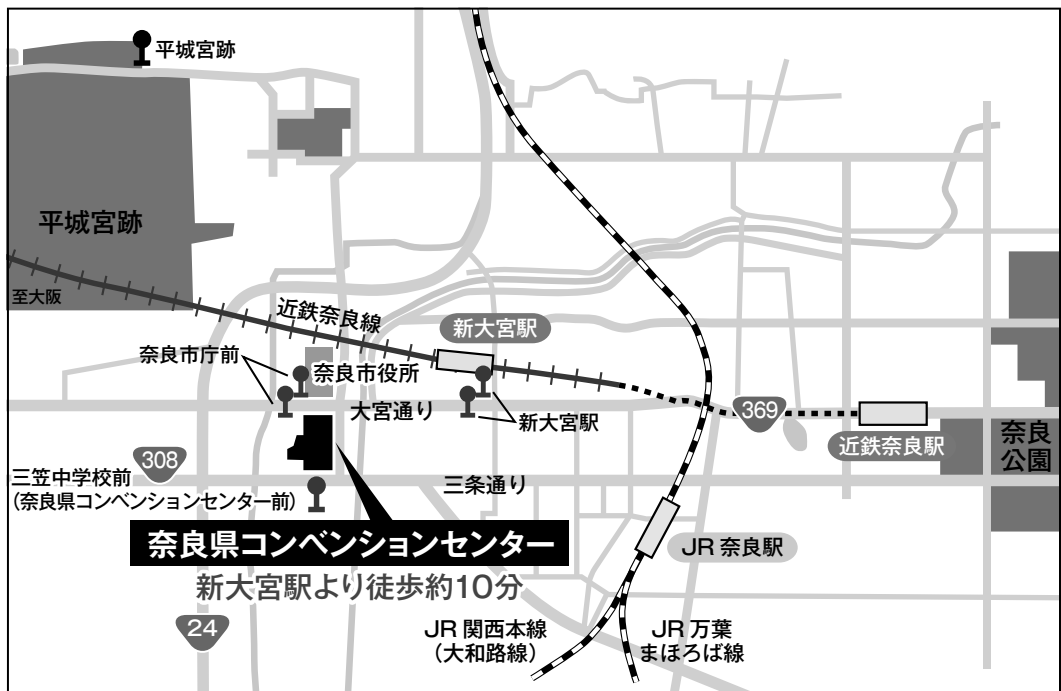

交通機関のご案内・会場周辺図

● 電車でお越しの方

● バスでお越しの方

ぐるっとバス 時刻表URL: <http://www.nara-access-navi.com/route/>

ぐるっとバス運行情報

・近鉄奈良駅から「ぐるっとバス」(B13のりば)大宮通りルート(100円)で「奈良県コンベンションセンター」下車すぐ

奈良交通バスの主な運行情報

【新大宮駅から】

・27・28・160・161・162系統 「奈良市庁前」下車すぐ

【JR 奈良駅・近鉄奈良駅から】

・27・28・160・161・162系統 「奈良市庁前」下車すぐ

・48・63・72・78・88・98系統 「三笠中学校前」下車すぐ

会場案内図

1 F

2 F