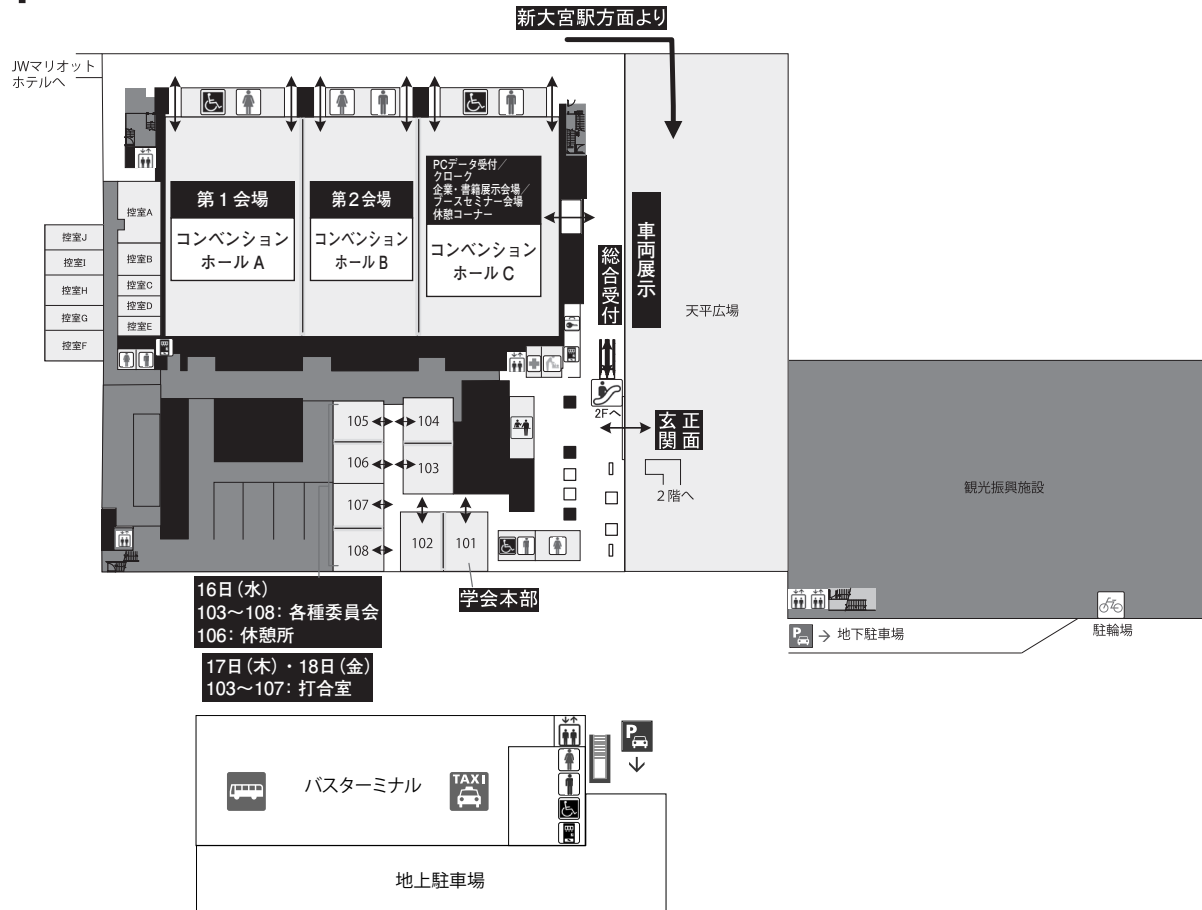

・27・28・160・161・162系統 「奈良市庁前」下車すぐ

【JR 奈良駅・近鉄奈良駅から】

・27・28・160・161・162系統 「奈良市庁前」下車すぐ

・48・63・72・78・88・98系統 「三笠中学校前」下車すぐ

会場案内図

1 F

2 F