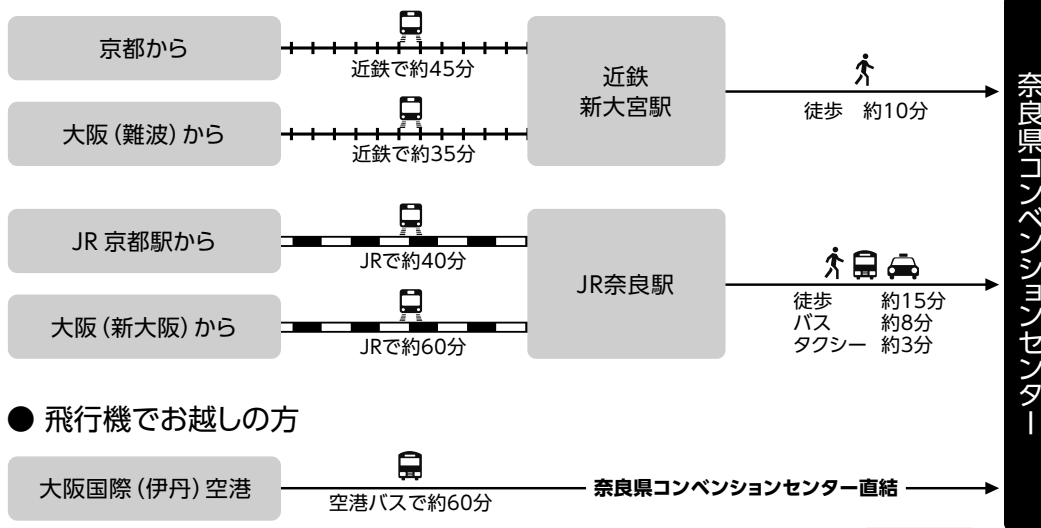

交通機関のご案内・会場周辺図

● 電車でお越しの方

● バスでお越しの方

ぐるっとバス 時刻表URL: <http://www.nara-access-navi.com/route/>

ぐるっとバス運行情報

・近鉄奈良駅から「ぐるっとバス」(B13のりば)大宮通りルート(100円)で「奈良県コンベンションセンター」下車すぐ

奈良交通バスの主な運行情報

【新大宮駅から】

・27・28・160・161・162系統 「奈良市庁前」下車すぐ

【JR 奈良駅・近鉄奈良駅から】

・27・28・160・161・162系統 「奈良市庁前」下車すぐ

・48・63・72・78・88・98系統 「三笠中学校前」下車すぐ

会場案内図

1 F

2 F